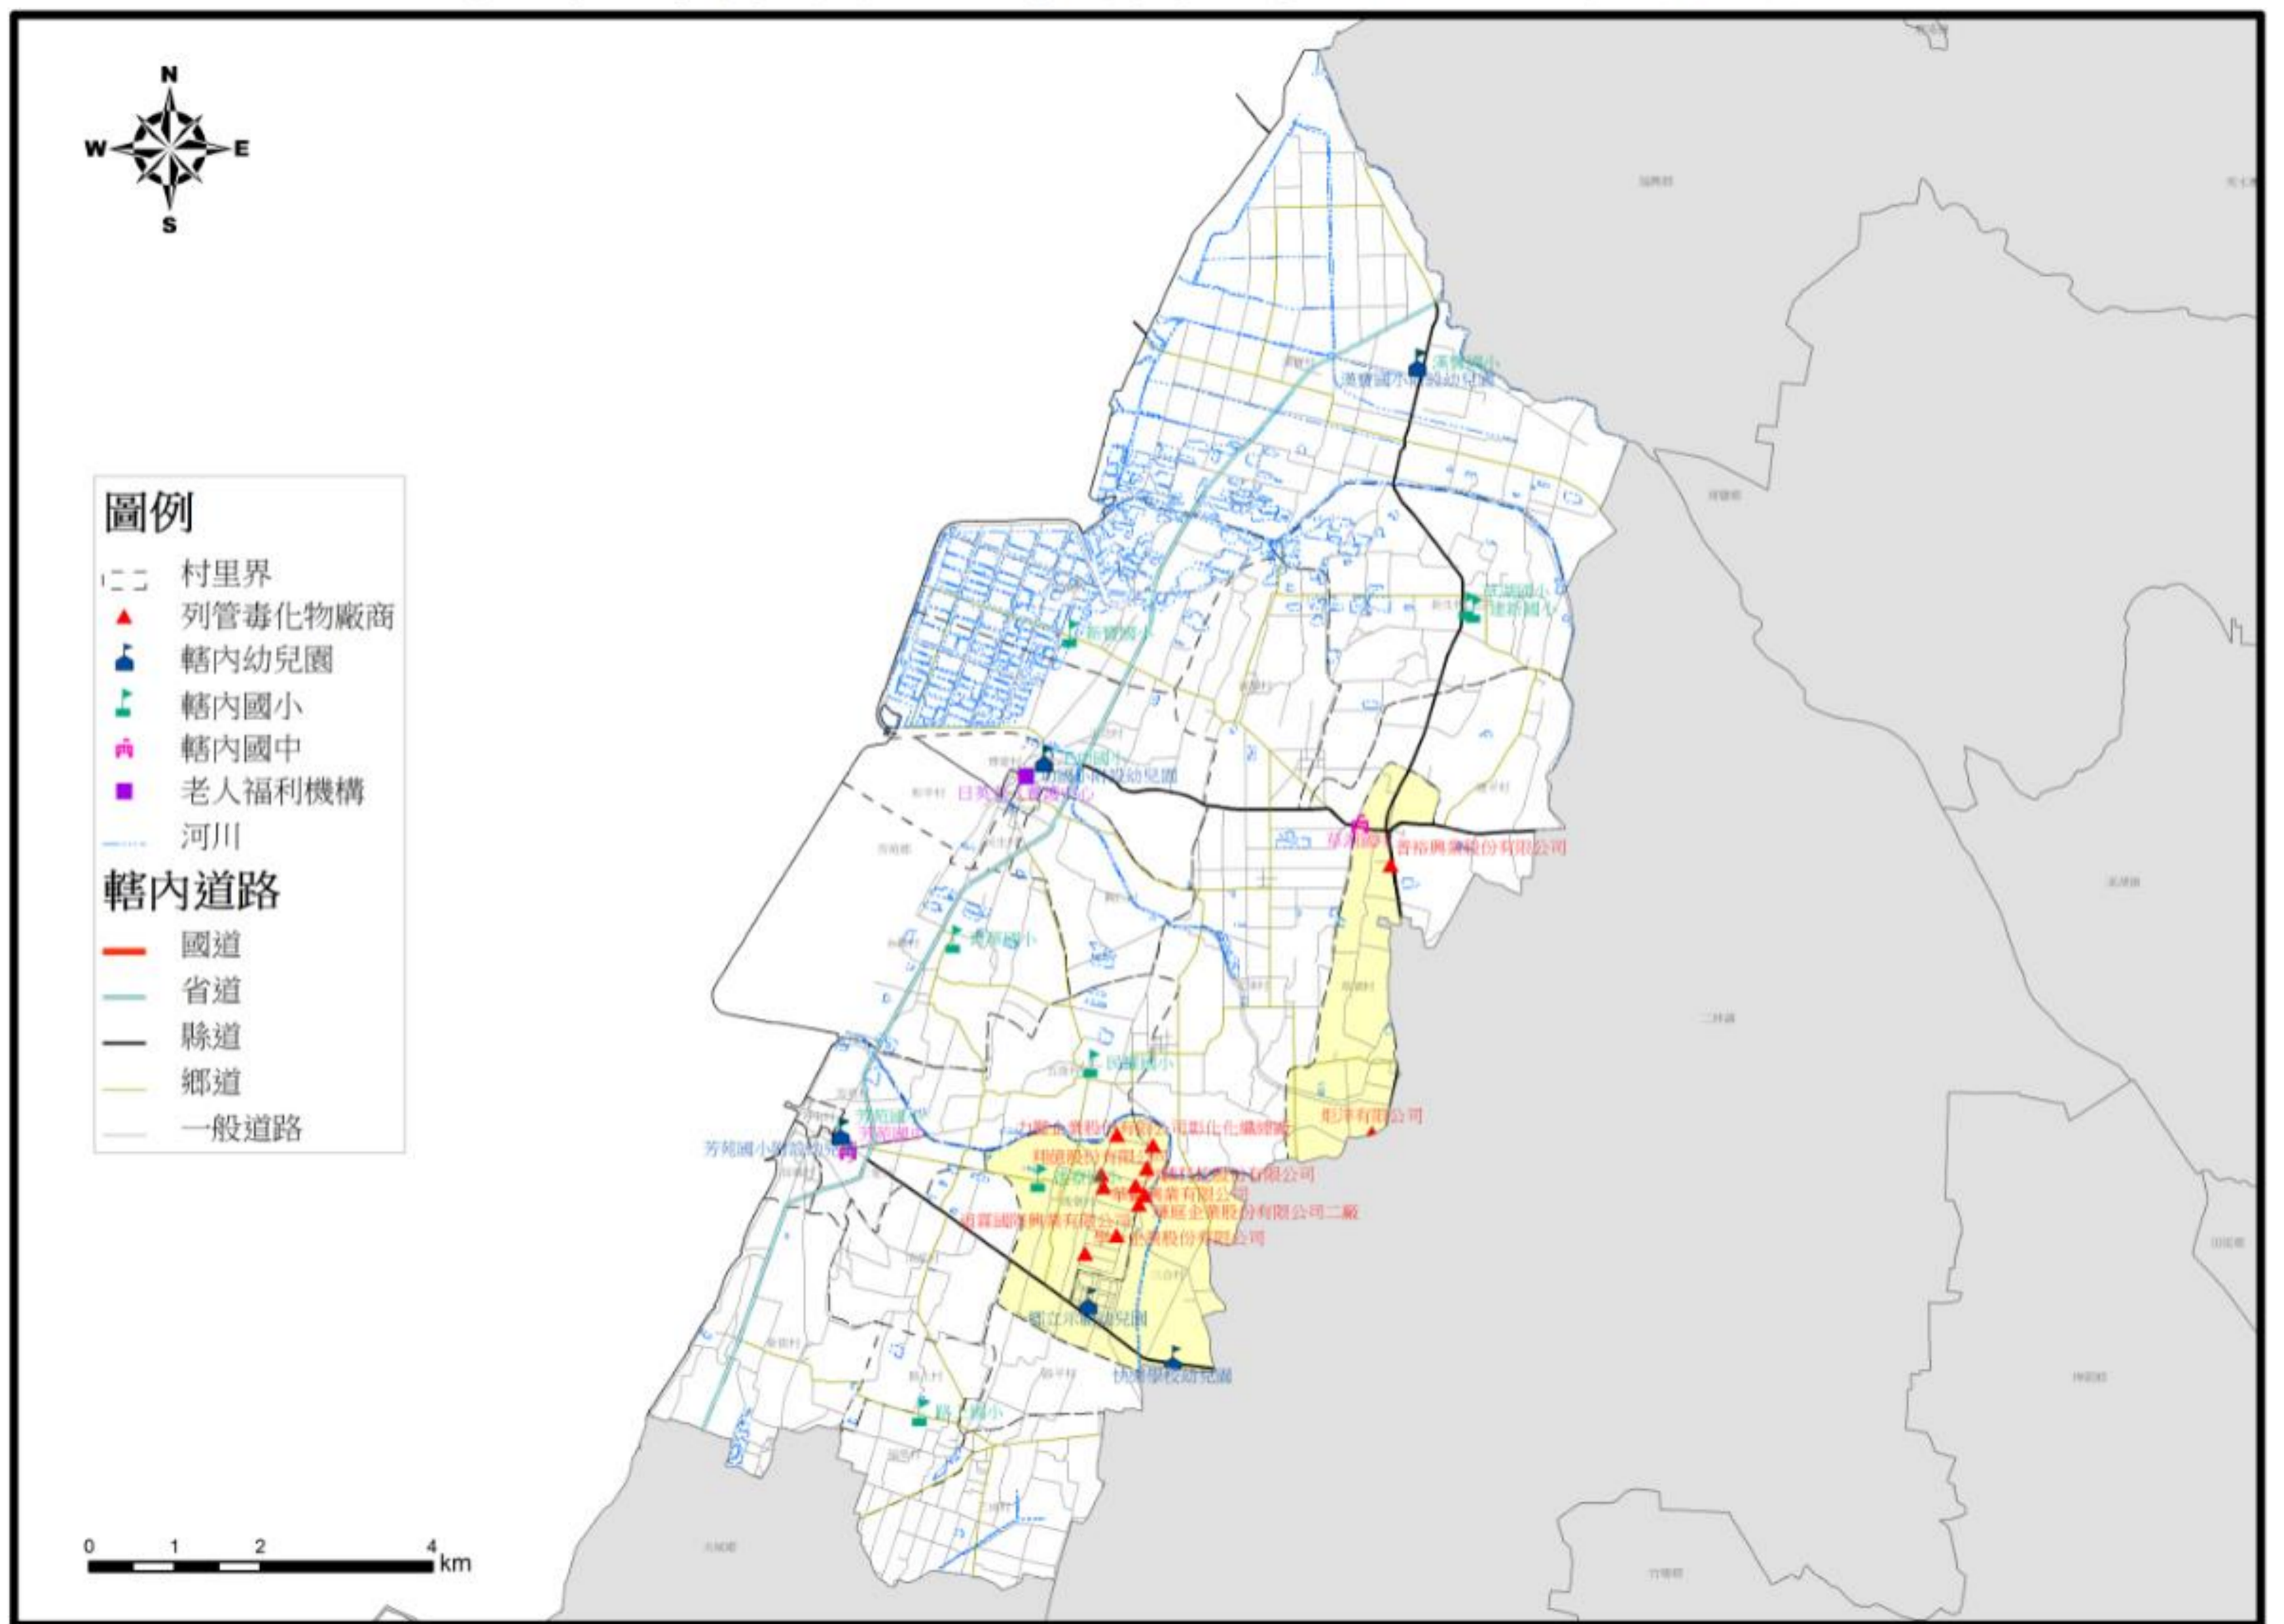

彰化縣芳苑鄉毒災災害潛勢圖

毒化災害應變流程及說明

➤ 危險度分析

芳苑鄉境內使用列管毒化物之廠商共12間，分別座落於三合村、後寮村及草湖村。

➤ 避難弱勢分析

列管毒化物廠商所在各村里內之重要設施如下：

廠商名稱	村里名	重要設施
道霖國際興業有限公司、輝庭企業股份有限公司二廠、力麗企業股份有限公司彰化化纖總廠、道霖國際興業有限公司	三合村	快樂學校幼兒園、鄉立示範幼兒園
學一企業股份有限公司、華巖興業有限公司、翔億股份有限公司、力鵬企業股份有限公司彰化尼龍總廠、工業局芳苑工業區下水道系統營運中心、力麟科技股份有限公司	後寮村	後寮國小
炬洋有限公司、普裕興業股份有限公司	草湖村	草湖國中

➤ 災害處理程序