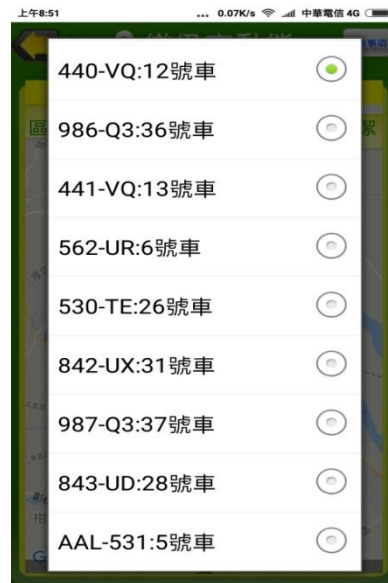

2. 用電腦網路查詢：

於 Yahoo 或是 Google 之搜尋引擎，搜尋關鍵字「樂圾通」，或打上樂圾通網址 www.gup.com.tw。

二、「樂圾通」APP 動態查詢系統可提供以下服務：

1. 區域查詢，顯示查詢者周遭附近垃圾車輛行駛即時動態，其操作方法如下圖所示。

Step1：剛下載完開啟畫面設定彰化縣和美鎮

Step3：點選垃圾車動態，會自動定位住家附近的定點

Step2：程式自動跑出初始畫面

Step4：點選離住家最近的定點，即顯示垃圾車資訊

2. 車牌查詢，依查詢者指定所屬車號(號次)車輛顯示目前位置即時動態，其操作方法如下圖所示。

Step1：點選依車輛查詢

Step2：選取欲查詢車輛（建議用區域查詢較方便）

3. 注意事項，提供下列功能：

(1) 最新消息：清潔隊業務宣導、訊息公告，其操作方法如下圖所示。

Step1：點選注意事項

Step2：點選最新消息

(2) 注意事項：查詢定點清運時刻表，如下圖所示。