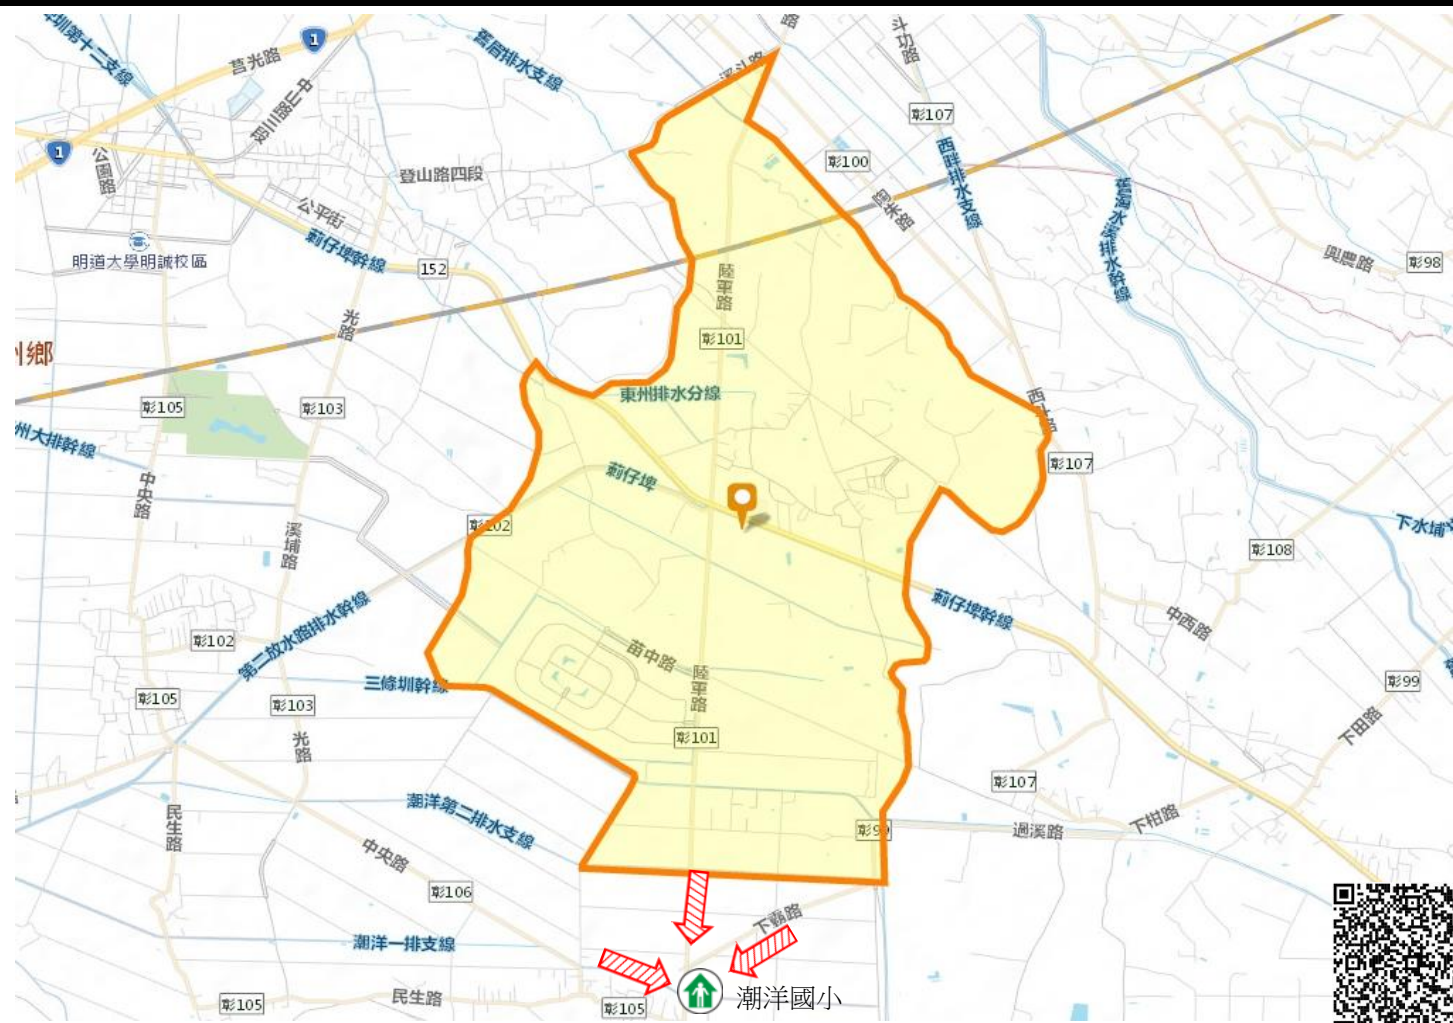

### 避難收容處所

潮洋國小

地址:溪州鄉潮洋村  
陸軍路一段146號

電話:04-8803059

溪州鄉公所111年9月製作

圖例

道路	標示			350mm / 24hr				
106 縣道		建議疏散避難方向		避難收容處所		0.5 ~ 1.0 m		
行政區域界線		適用水災災害		護理之家		兒少福利		1.0 ~ 2.0 m
村(里)界線		身心障礙福	圖資來源: NCDR 災害潛勢地圖網站(105年)			2.0 ~ 3.0 m		
						> 3.0 m		