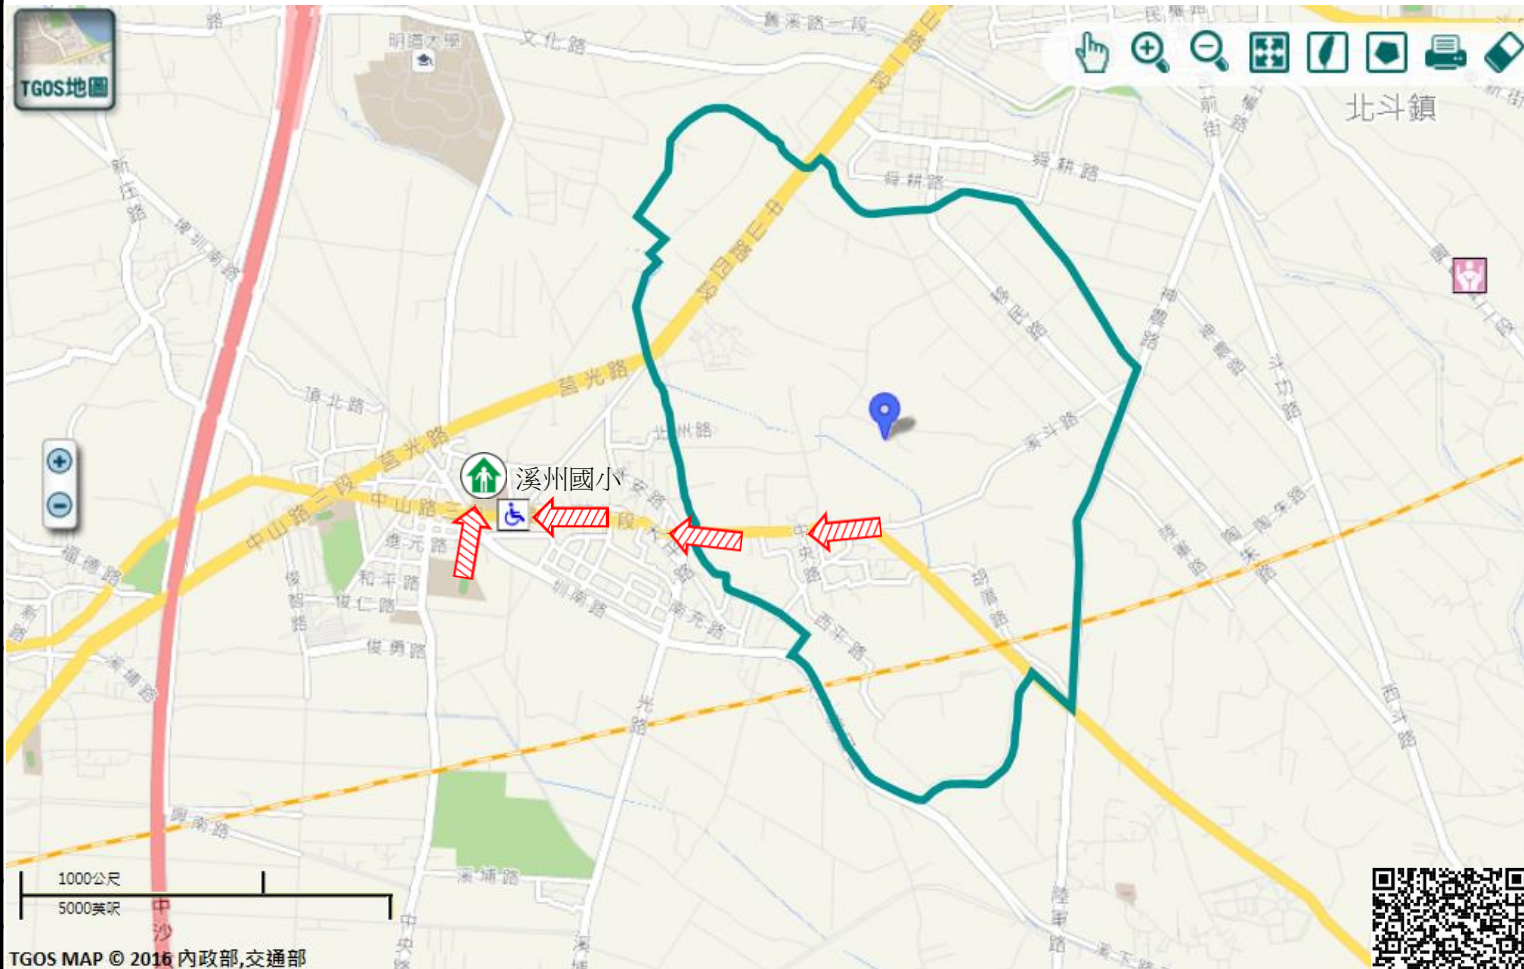

### 避難收容處所

溪州國小-活動中心

地址:溪州鄉溪厝村

中山路三段451號

電話:04-8895013

溪州鄉公所111年9月製作

TGOS MAP © 2016 內政部,交通部

圖例	道路		標示					
		縣道		建議疏散避難方向		避難收容處所		老人福利
		行政區域界線		適用地震災害		護理之家		兒少福利
		村(里)界線		身心障礙福	圖資來源：NCDR災害潛勢地圖網站(105年)			