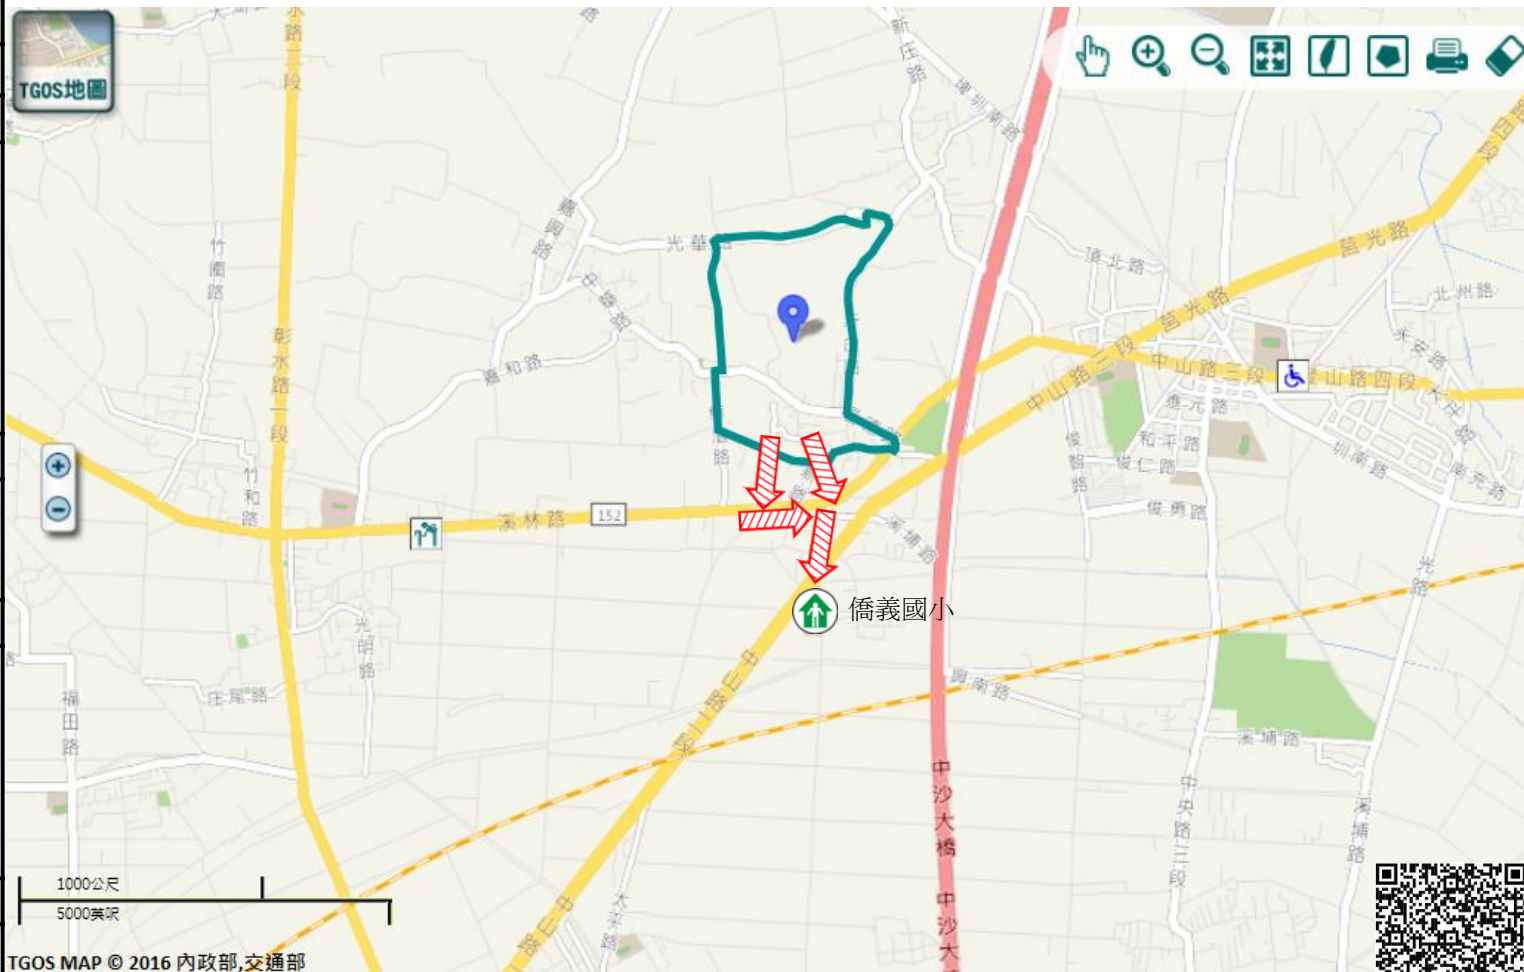

### 避難收容處所

僑義國小-活動中心

地址:溪州鄉溪厝村

中山路二段326號

電話:04-8892244

溪州鄉公所111年9月製作

TGOS MAP © 2016 內政部,交通部

圖例