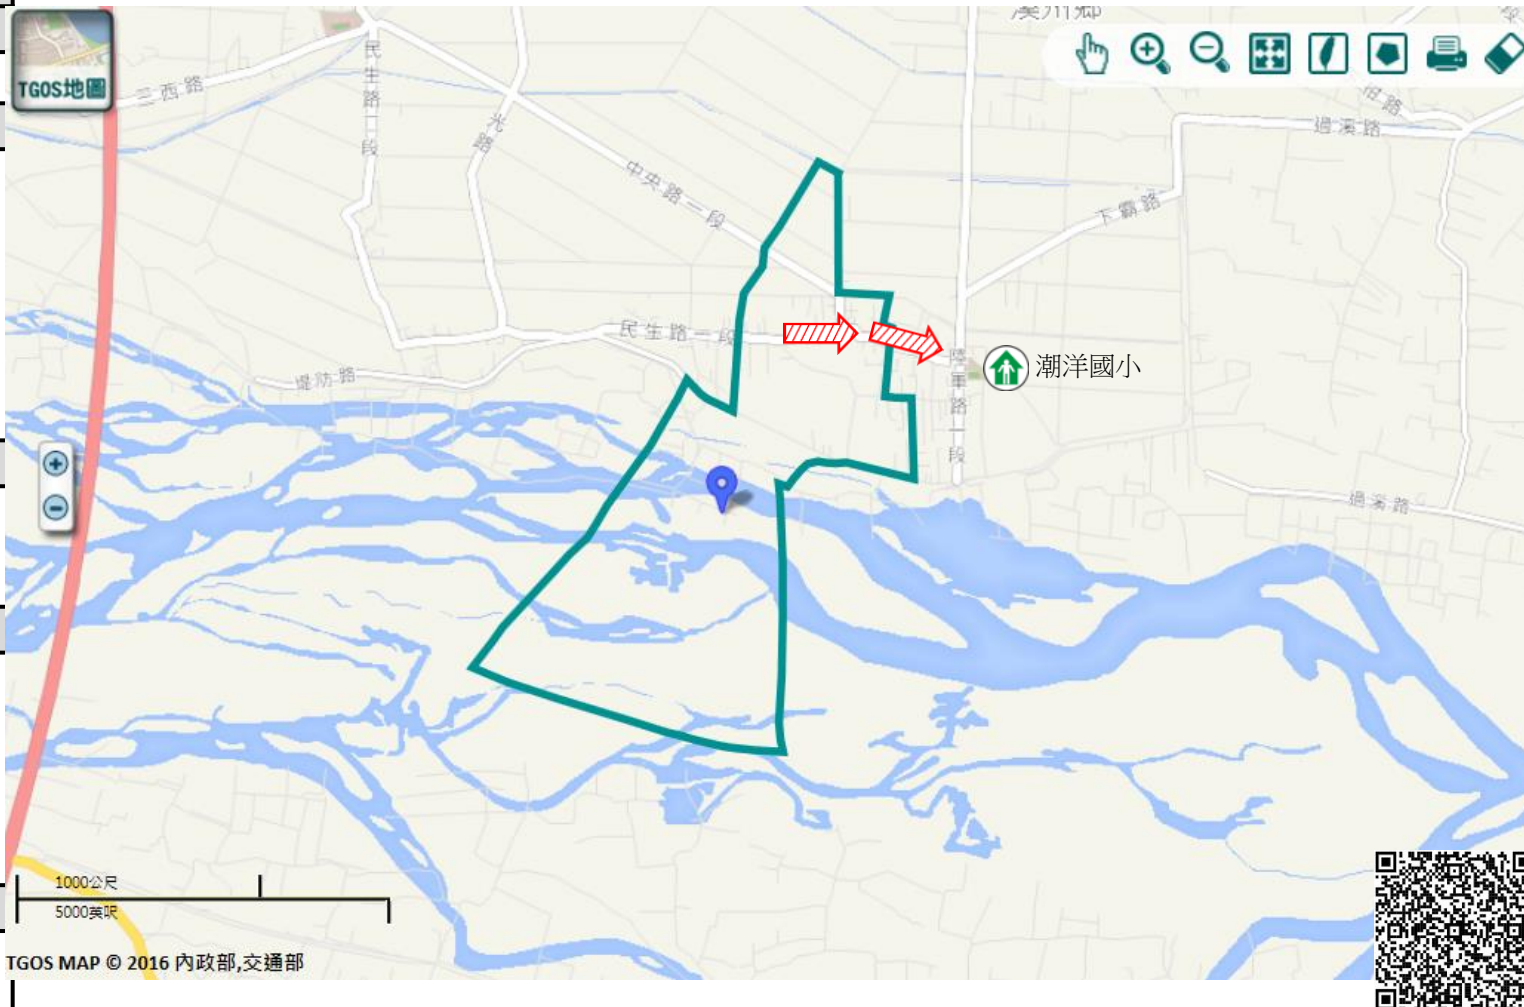

### 避難收容處所

潮洋國小

地址:溪州鄉潮洋村

陸軍路一段146號

電話:04-8803059

溪州鄉公所111年9月製作

圖例

道路	標示			350mm / 24hr
106 縣道	建議疏散避難方向	避難收容處所	老人福利	0.5 ~ 1.0 m
行政區域界線	適用水災災害	護理之家	兒少福利	1.0 ~ 2.0 m
村(里)界線	身心障礙福	圖資來源：NCDR災害潛勢地圖網站(105年)		2.0 ~ 3.0 m
				> 3.0 m