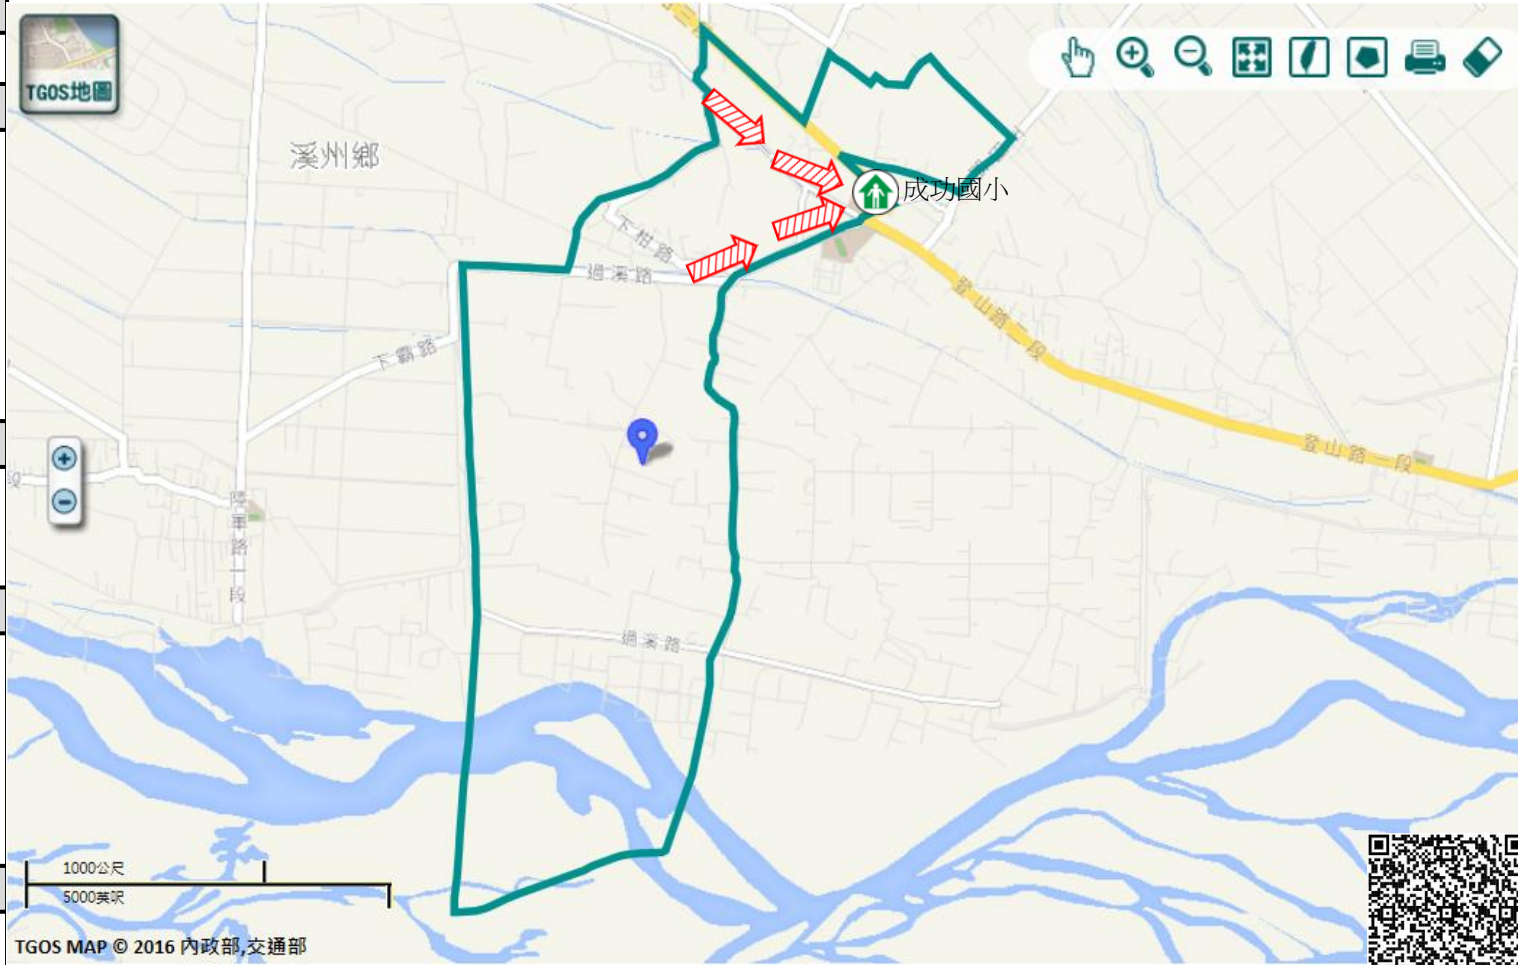

### 避難收容處所

成功國小-教學大樓

地址:溪州鄉成功村

登山路二段365號

電話:04-8802225

溪州鄉公所111年9月製作

TGOS MAP © 2016 內政部,交通部

圖例	道路	標示			350mm / 24hr
	106 縣道	建議疏散避難方向	避難收容處所	老人福利	0.5 ~ 1.0 m
行政區域界線	適用水災災害	護理之家	兒少福利	1.0 ~ 2.0 m	
村(里)界線	身心障礙福	圖資來源：NCDR災害潛勢地圖網站(105年)		2.0 ~ 3.0 m	
				> 3.0 m	