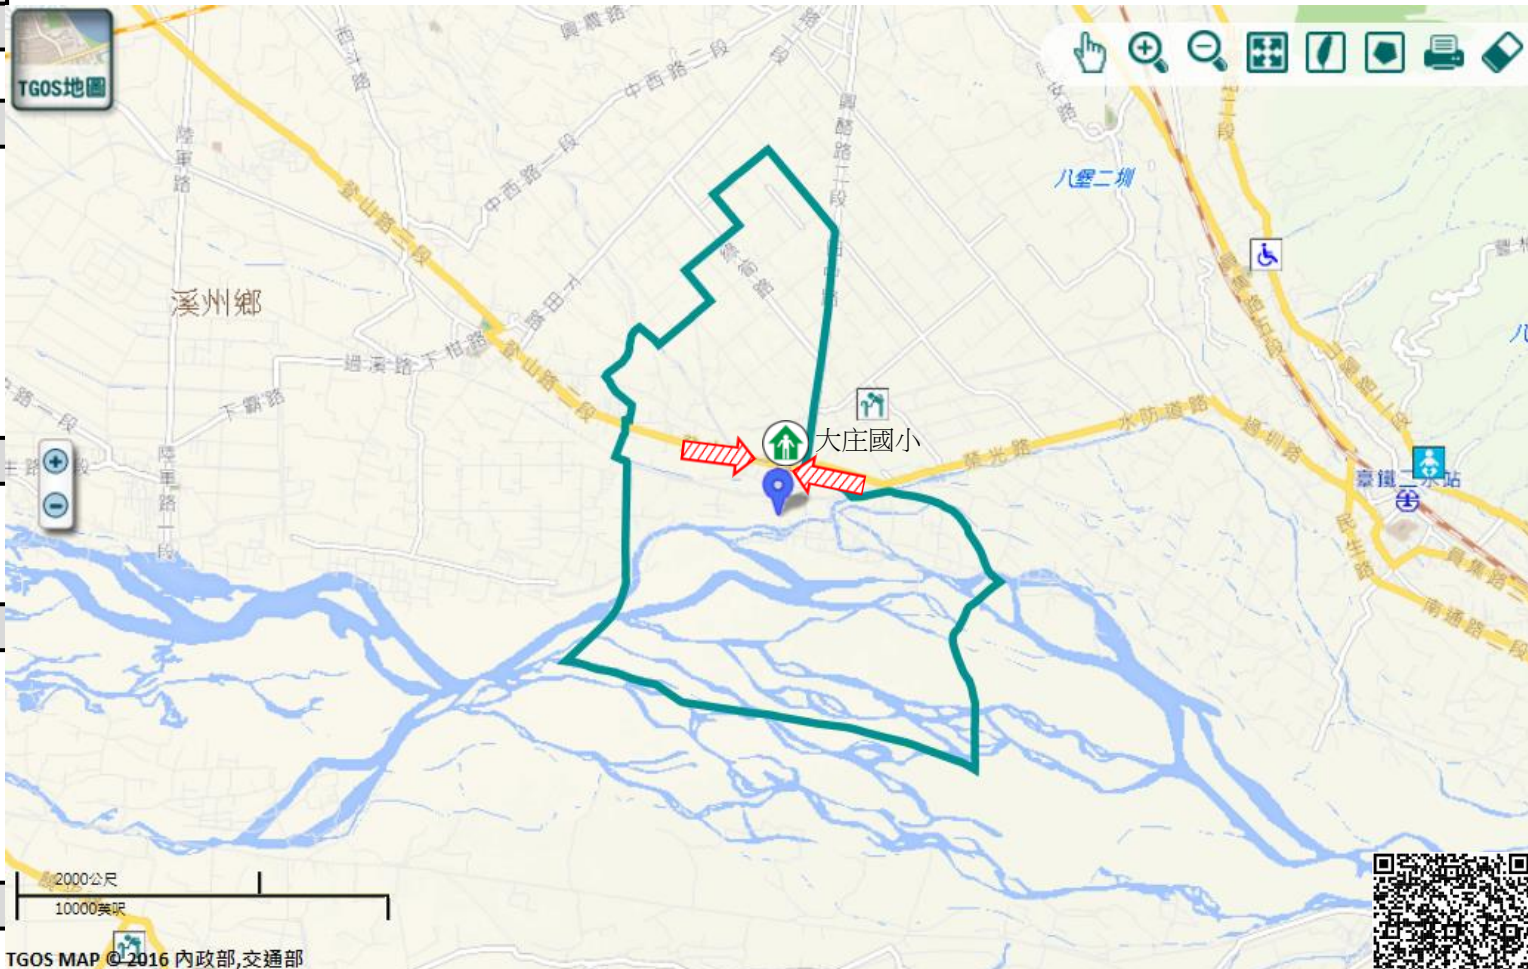

### 避難收容處所

大庄國小-視聽教室   
地址:溪州鄉大庄村  
中橫巷1號   
電話:04-8802438

溪州鄉公所111年9月製作

TGOS MAP © 2016 內政部,交通部

圖例	道路	標示			350mm / 24hr
	 縣道	 建議疏散避難方向	 避難收容處所	 老人福利	 0.5 ~ 1.0 m
	 行政區域界線	 適用水災災害	 護理之家	 兒少福利	 1.0 ~ 2.0 m
	 村(里)界線	 身心障礙福	圖資來源：NCDR災害潛勢地圖網站(105年)		 2.0 ~ 3.0 m  > 3.0 m