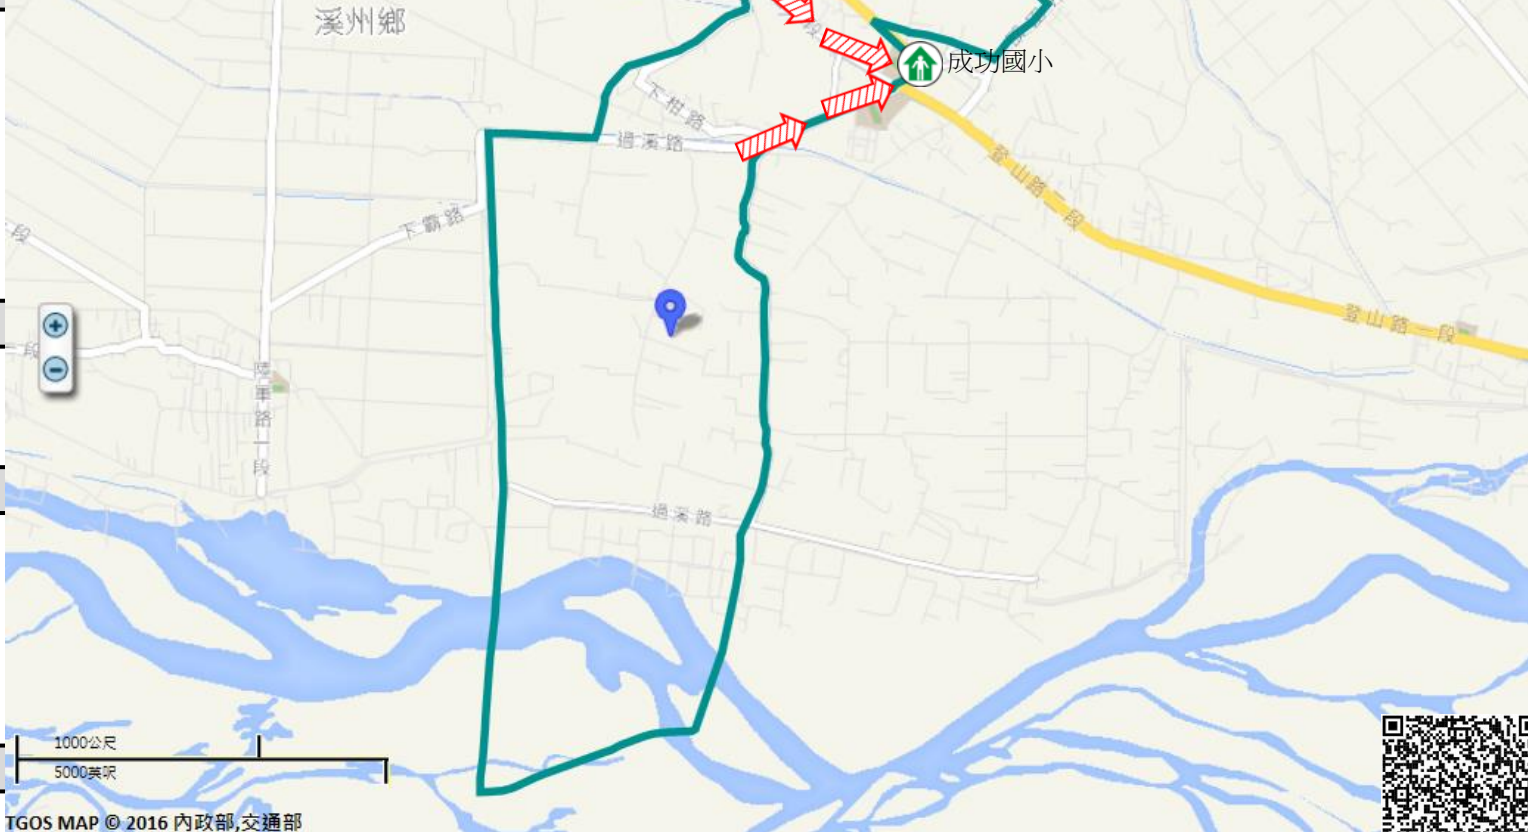

彰化縣溪州鄉柑園村地震簡易疏散避難圖

防災資訊

村(里)基本資料

• 總人口數：1289人

災害通報單位

*彰化縣災害應變中心

電話:04-7512148

*溪州鄉災害應變中心

電話:04-8896100

*溪州分駐所

電話:04-8895029

*溪州消防分隊

電話:04-8895439

緊急聯絡人

*村長:宋金堆

電話:04-8801849 /

0923896359

防災資料網站

*內政部消防署

<http://www.nfa.gov.tw>

*彰化縣政府消防局

<http://www.chfd.gov.tw>

*彰化縣溪州鄉公所

<http://town.chcg.gov.tw/hsiehhou/08links/links01.asp?cate_id=443>

避難原則

前往開放空間或公園避難

避難收容處所

成功國小-教學大樓

地址:溪州鄉成功村

登山路二段365號

電話:04-8802225

溪州鄉公所111年9月製作

TGOS MAP © 2016 內政部,交通部

圖例

道路	標示		
106 縣道		建議疏散避難方向	避難收容處所
行政區域界線		適用地震災害	護理之家
村(里)界線		身心障礙福	兒少福利
			老人福利

圖資來源：NCDR災害潛勢地圖網站(105年)