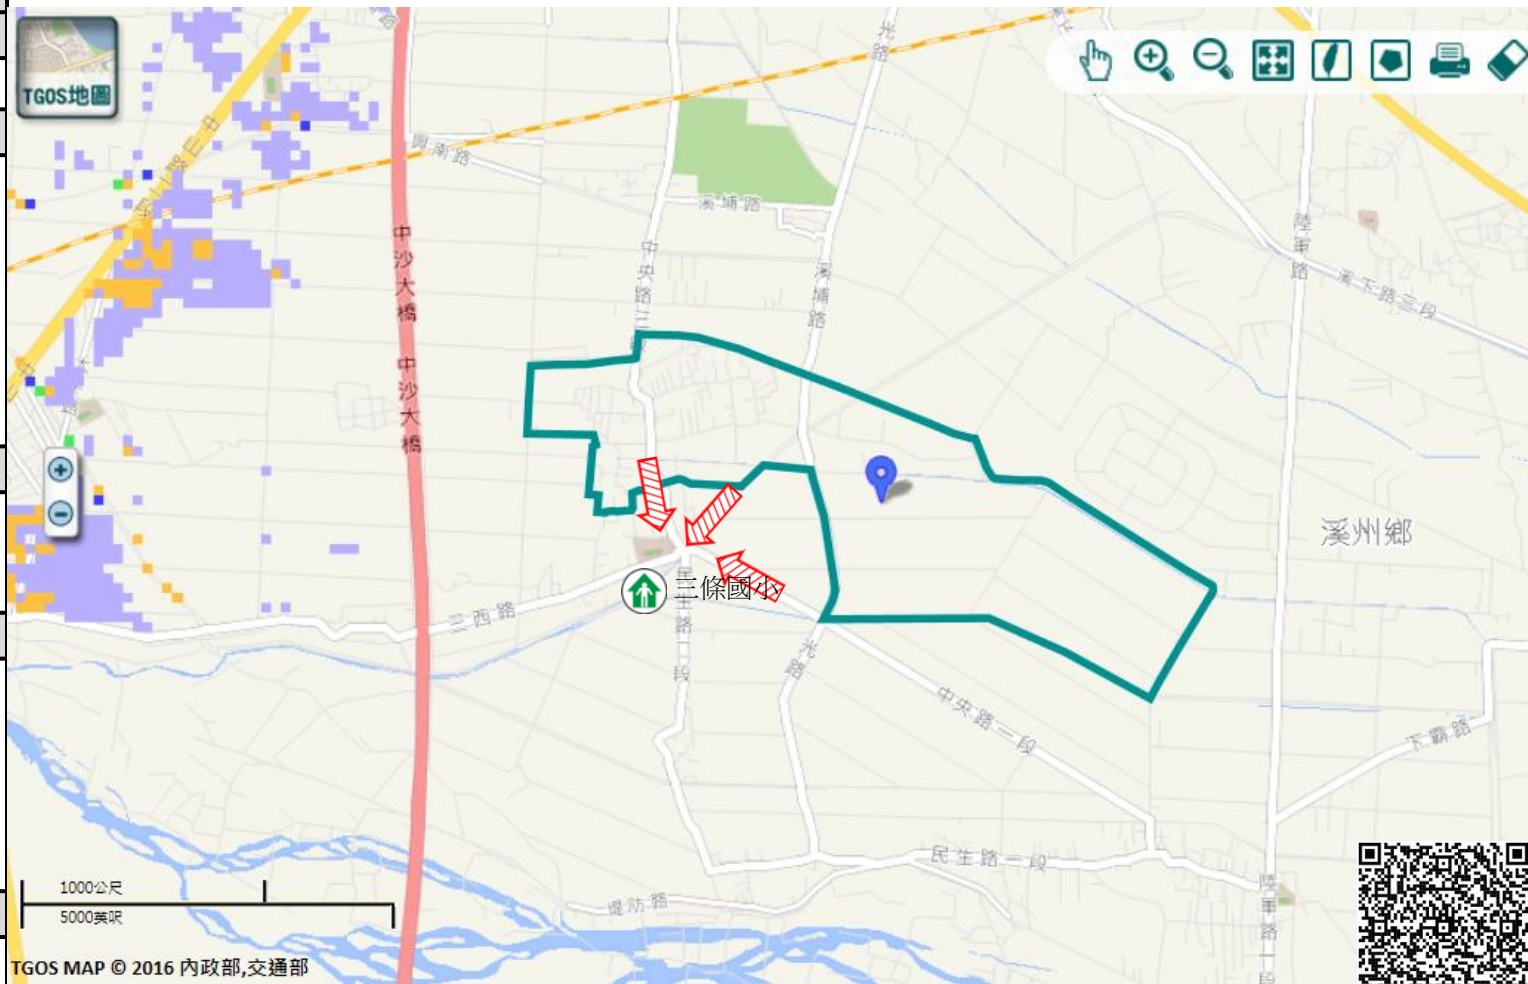

### 避難收容處所

三條國小-視聽教室

地址:溪州鄉三條村

中央路二段31號

電話:04-8895080

溪州鄉公所111年9月製作

圖例