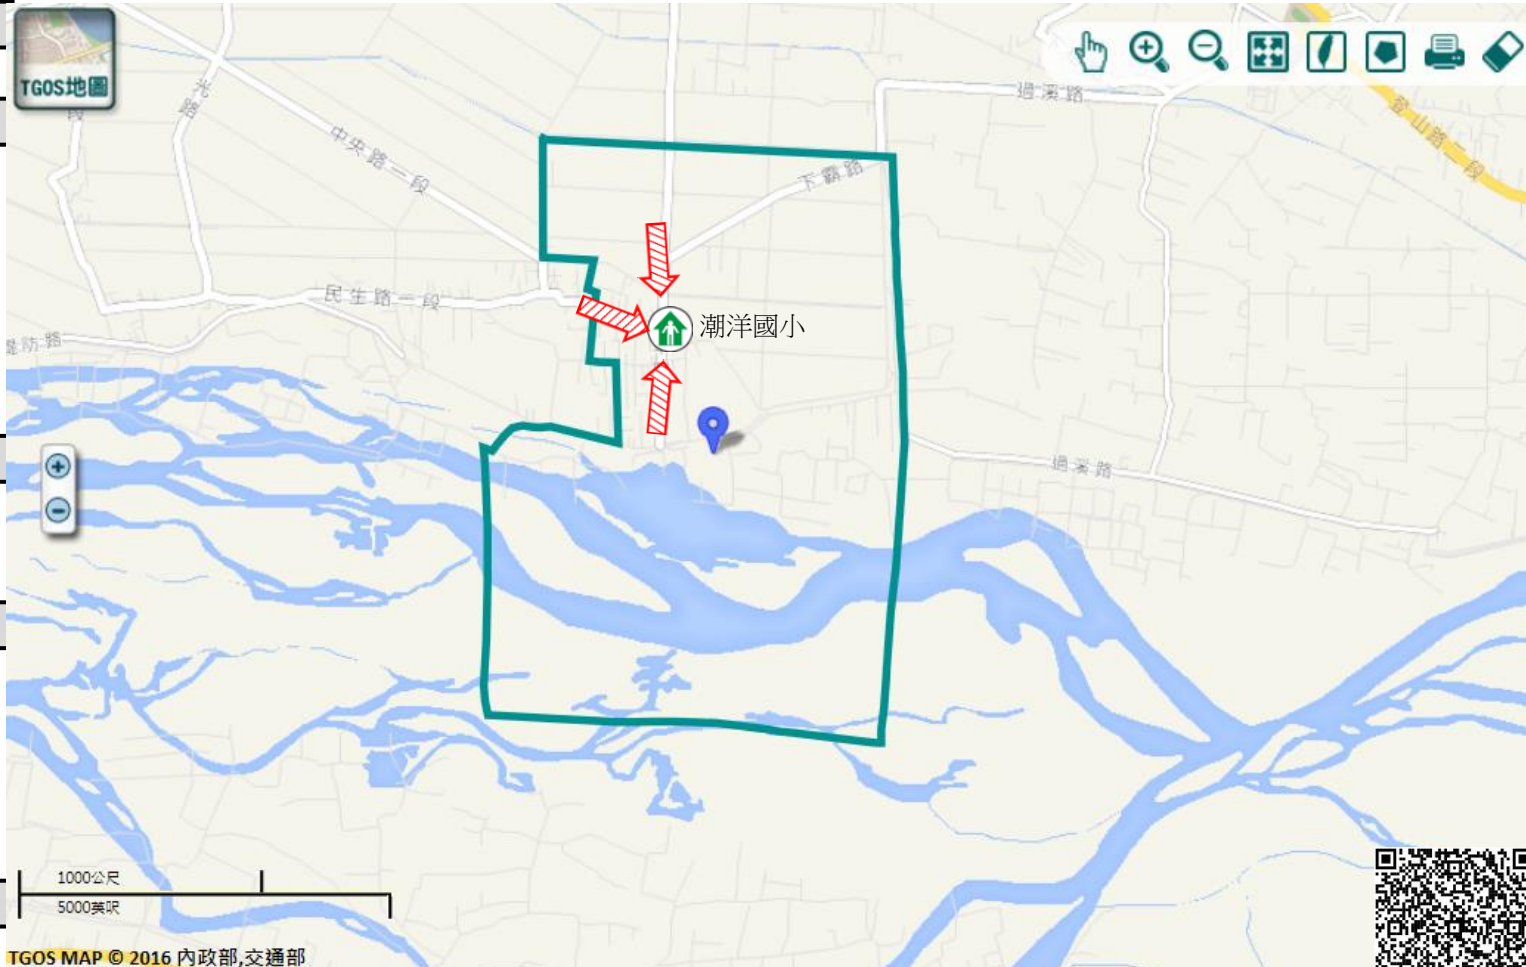

### 避難收容處所

潮洋國小

地址:溪州鄉潮洋村

陸軍路一段146號

電話:04-8803059

溪州鄉公所111年9月製作

TGOS MAP © 2016 內政部,交通部

道路		標示			350mm / 24hr
圖例	106 縣道	建議疏散避難方向	避難收容處所	老人福利	0.5 ~ 1.0 m
	行政區域界線	適用水災災害	護理之家	兒少福利	1.0 ~ 2.0 m
	村(里)界線	身心障礙福	圖資來源: NCDR 災害潛勢地圖網站(105年)		2.0 ~ 3.0 m
					> 3.0 m