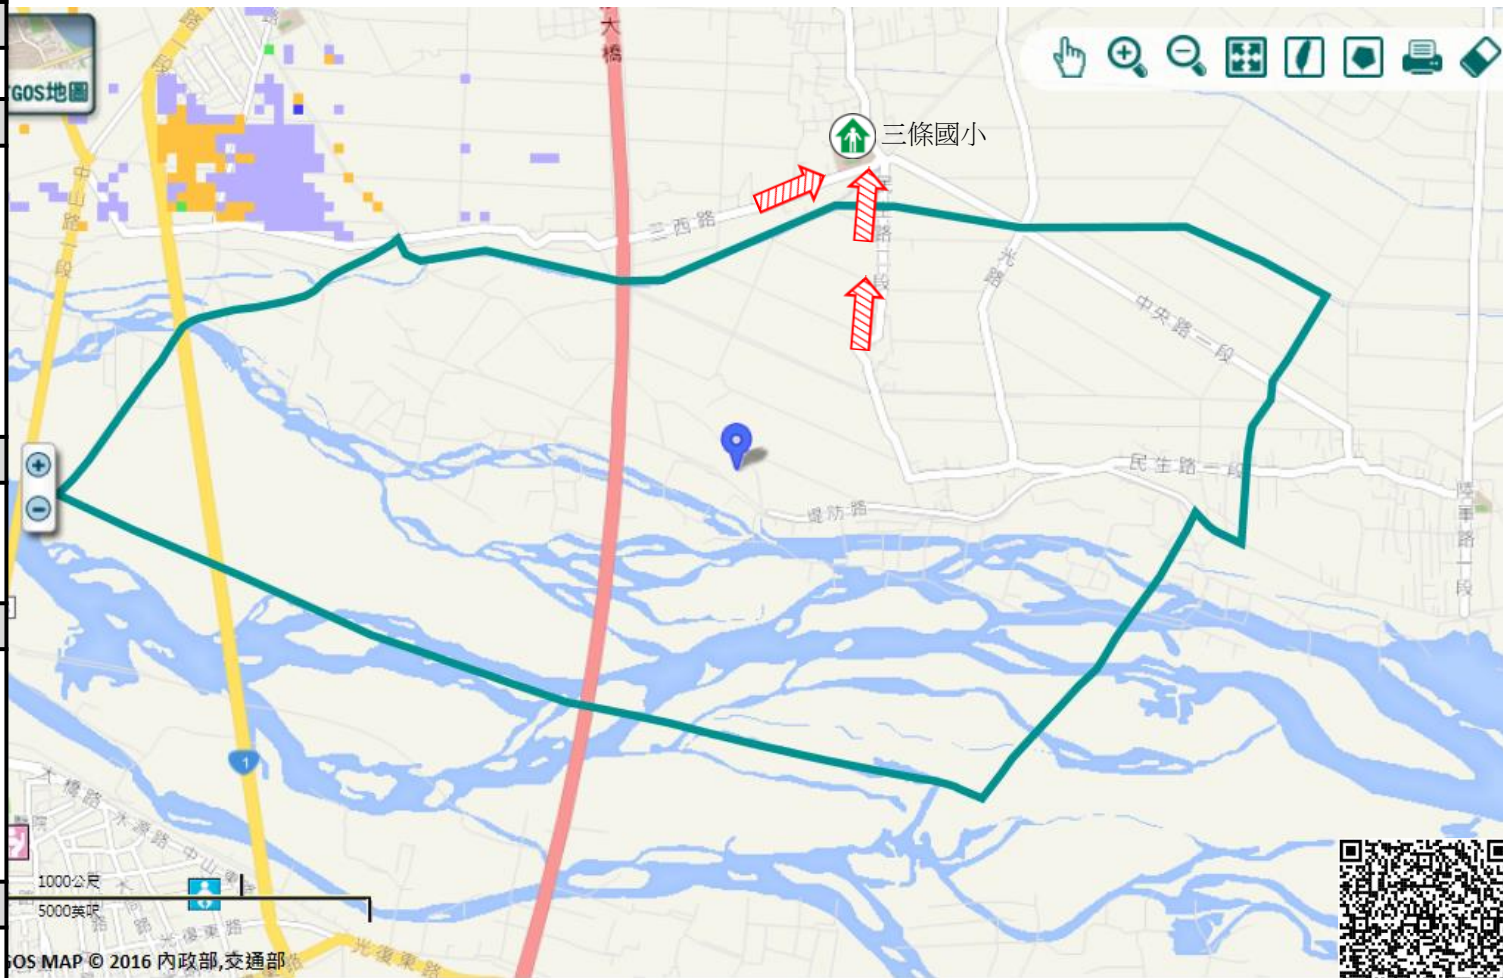

### 避難收容處所

三條國小-視聽教室   
地址:溪州鄉三條村  
中央路二段31號  
電話:04-8895080

溪州鄉公所111年9月製作

圖例	道路	標示			350mm / 24hr
	106 縣道	建議疏散避難方向	避難收容處所	老人福利	0.5 ~ 1.0 m
行政區域界線	適用水災災害	護理之家	兒少福利	1.0 ~ 2.0 m	
村(里)界線	身心障礙福	圖資來源：NCDR災害潛勢地圖網站(105年)		2.0 ~ 3.0 m	
				> 3.0 m	