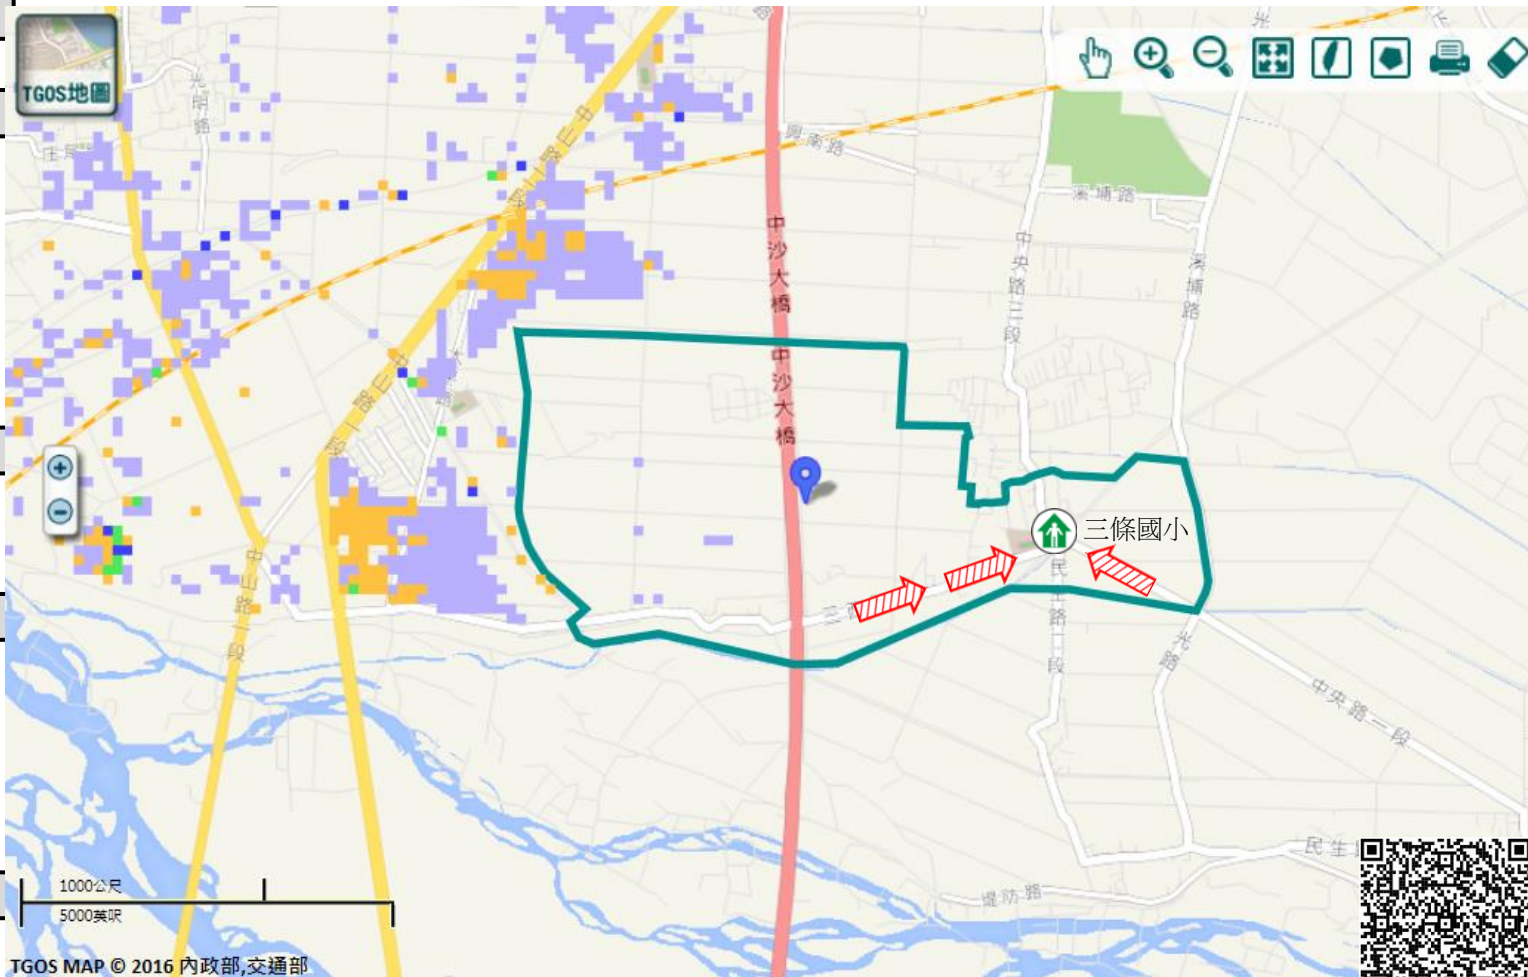

### 避難收容處所

三條國小-視聽教室   
地址:溪州鄉三條村  
中央路二段31號  
電話:04-8895080

溪州鄉公所111年9月製作

TGOS MAP © 2016 內政部,交通部

圖例	道路	標示			350mm / 24hr
	106 縣道	 建議疏散避難方向	 避難收容處所	 老人福利	 0.5 ~ 1.0 m
行政區域界線	 適用水災災害	 護理之家	 兒少福利	 1.0 ~ 2.0 m	
村(里)界線	 身心障礙福	圖資來源：NCDR災害潛勢地圖網站(105年)		 2.0 ~ 3.0 m	
				 > 3.0 m	