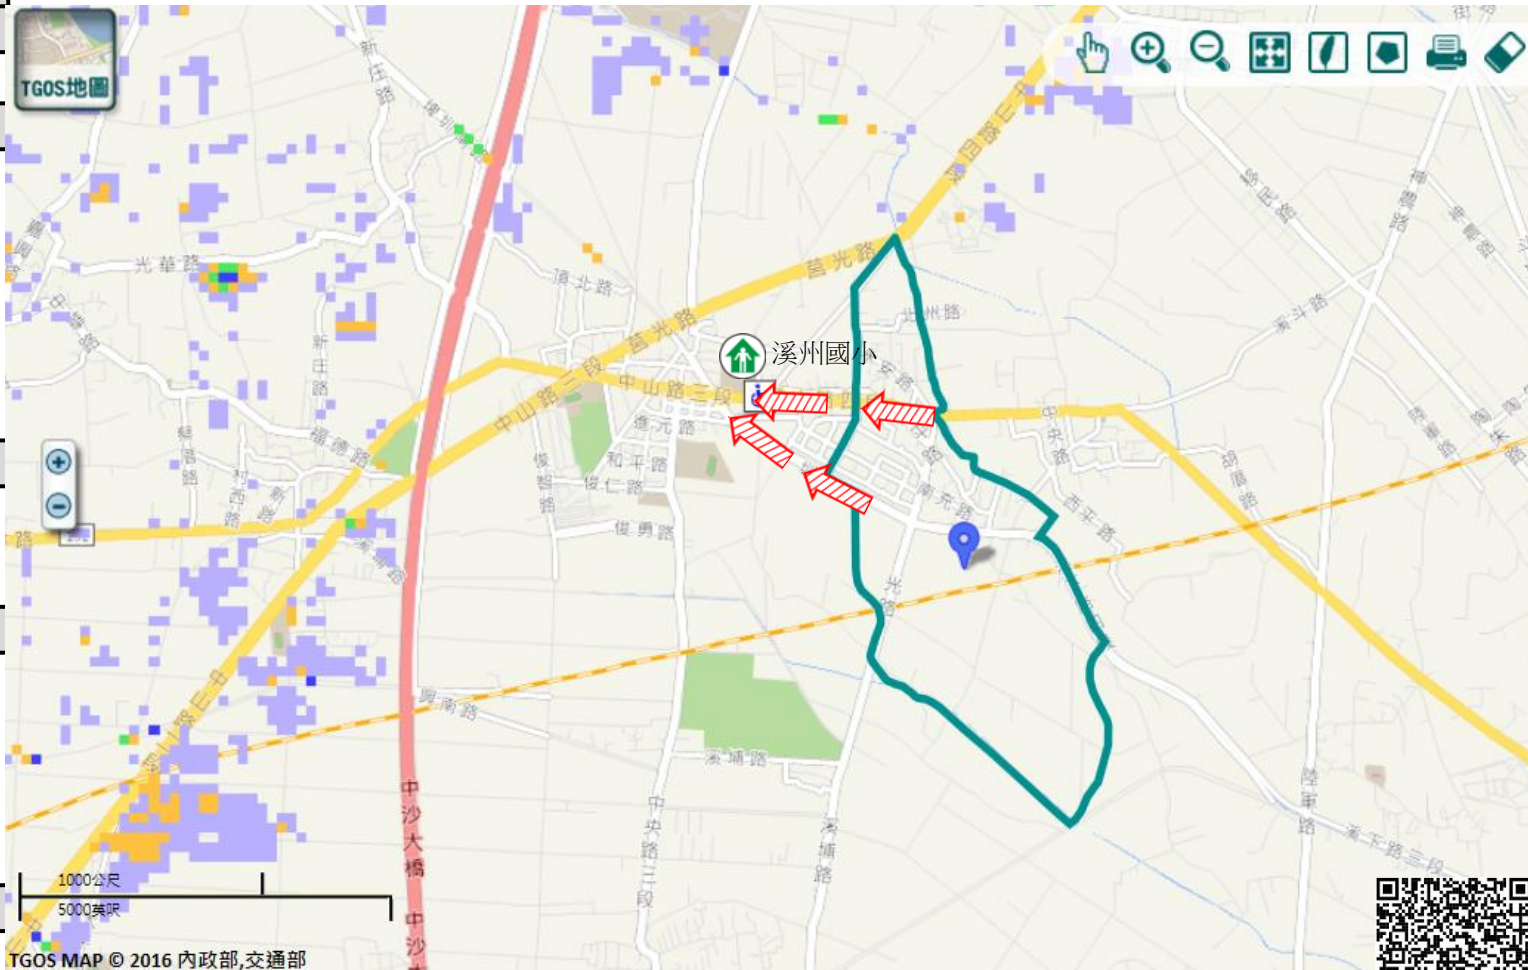

### 避難收容處所

溪州國小-活動中心 

地址:溪州鄉溪厝村

中山路三段451號

電話:04-8895013

溪州鄉公所111年9月製作

TGOS MAP © 2016 內政部,交通部

圖例	道路	標示			350mm / 24hr
	 縣道	 建議疏散避難方向	 避難收容處所	 老人福利	 0.5 ~ 1.0 m
	 行政區域界線	 適用水災災害	 護理之家	 兒少福利	 1.0 ~ 2.0 m
 村(里)界線	 身心障礙福	圖資來源: NCDR災害潛勢地圖網站(105年)		 2.0 ~ 3.0 m	
				 > 3.0 m	