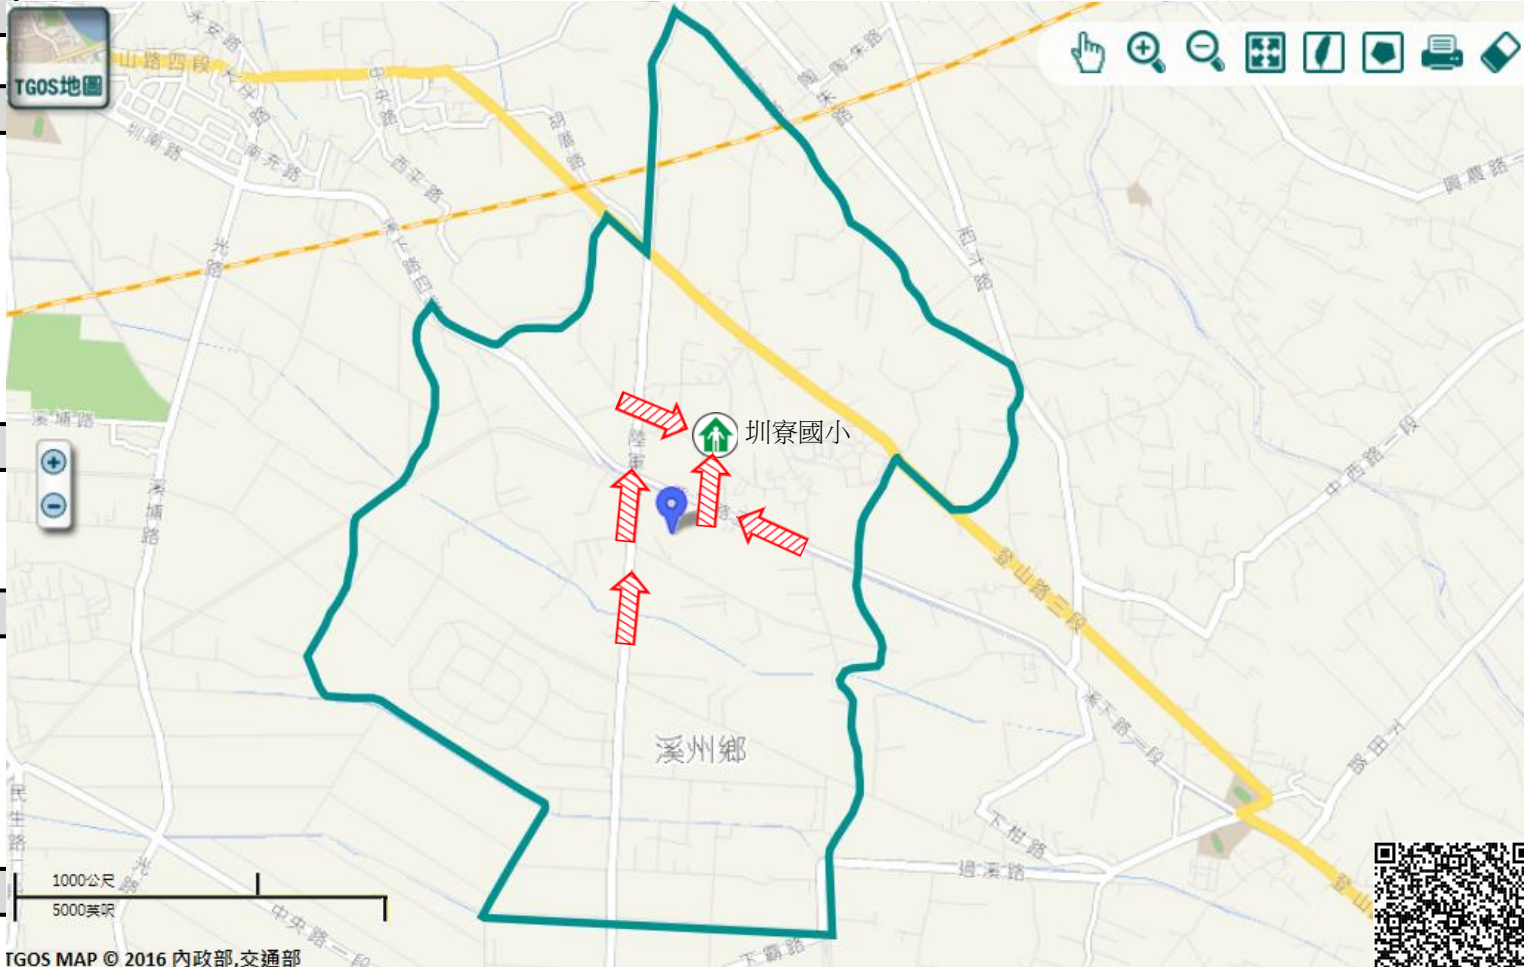

彰化縣溪州鄉圳寮村地震簡易疏散避難圖

防災資訊

村(里)基本資料

• 總人口數：1656人

災害通報單位

*彰化縣災害應變中心

電話:04-7512148

*溪州鄉災害應變中心

電話:04-8896100

*溪州分駐所

電話:04-8895029

*溪州消防分隊

電話:04-8895439

緊急聯絡人

*村長:呂理春

電話:04-8803818 /

0920231936

防災資料網站

*內政部消防署

<http://www.nfa.gov.tw>

*彰化縣政府消防局

<http://www.chfd.gov.tw>

*彰化縣溪州鄉公所

<http://town.chcg.gov.tw/hsic/hou/08links/links01.asp?cate_id=443>

避難原則

前往開放空間或公園避難

避難收容處所

圳寮國小-教學大樓

地址:溪州鄉圳寮村

下樹巷29號

電話:04-8802165

溪州鄉公所111年9月製作

TGOS MAP © 2016 內政部,交通部

圖例

道路	標示					
106 縣道		建議疏散避難方向		避難收容處所		老人福利
行政區域界線		適用地震災害		護理之家		兒少福利
村(里)界線		身心障礙福	圖資來源：NCDR災害潛勢地圖網站(105年)