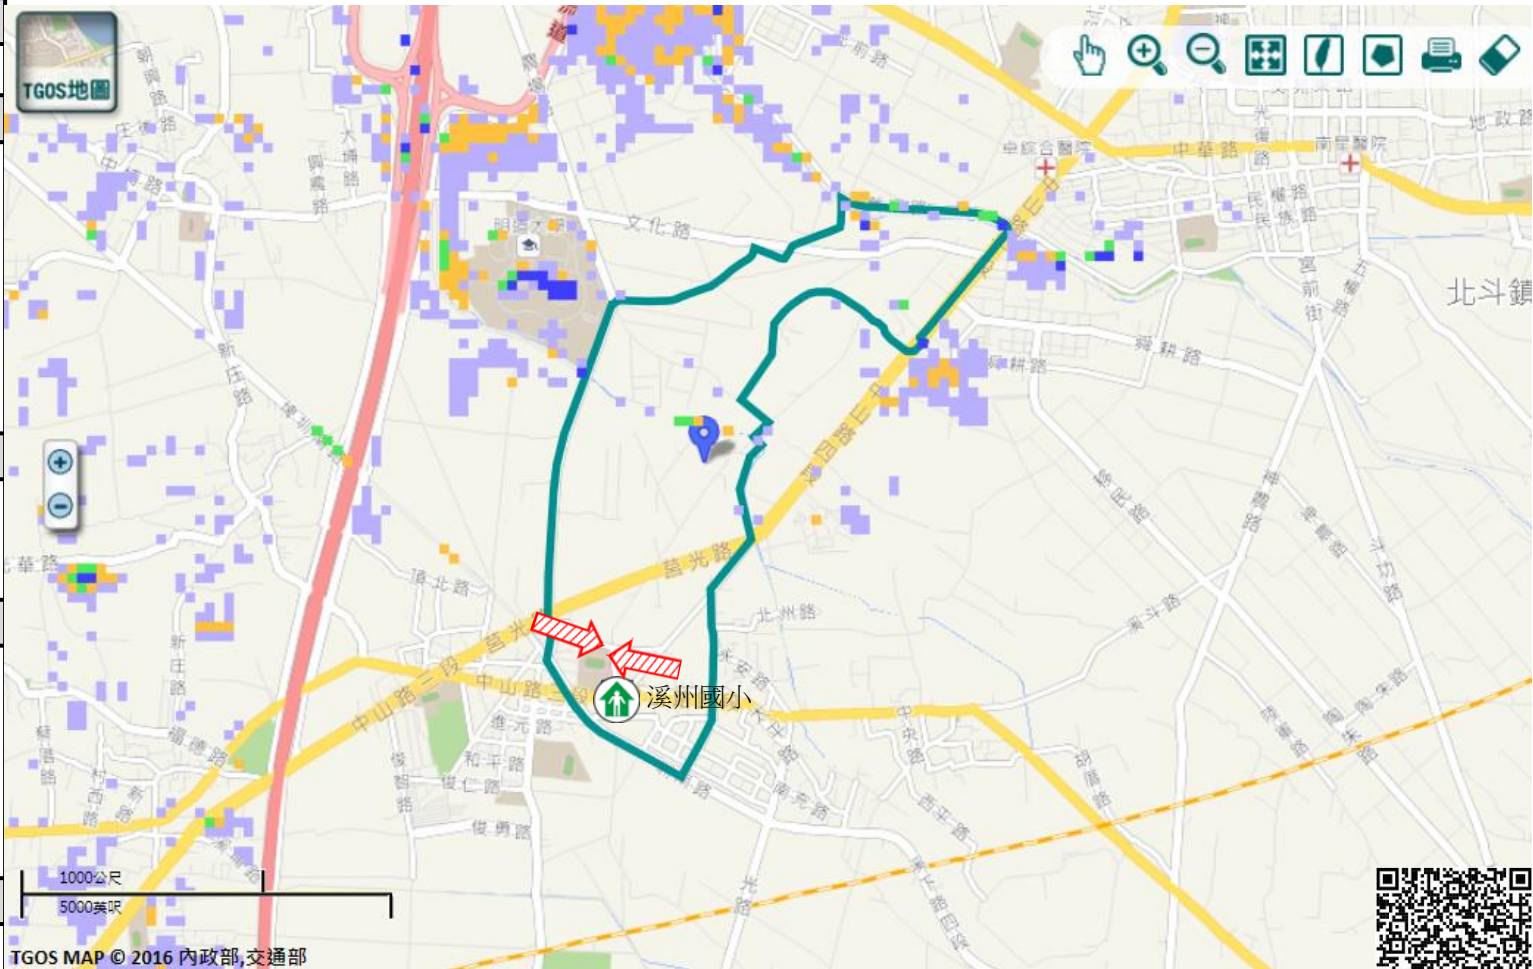

### 避難收容處所

溪州國小-活動中心 

地址:溪州鄉溪厝村

中山路三段451號

電話:04-8895013

溪州鄉公所111年9月製作

TGOS MAP © 2016 內政部,交通部

道路		標示			350mm / 24hr
圖例	 縣道	 建議疏散避難方向	 避難收容處所	 老人福利	 0.5 ~ 1.0 m
	 行政區域界線	 適用水災災害	 護理之家	 兒少福利	 1.0 ~ 2.0 m
	 村(里)界線	 身心障礙福	圖資來源: NCDR 災害潛勢地圖網站(105年)		 2.0 ~ 3.0 m
					 > 3.0 m