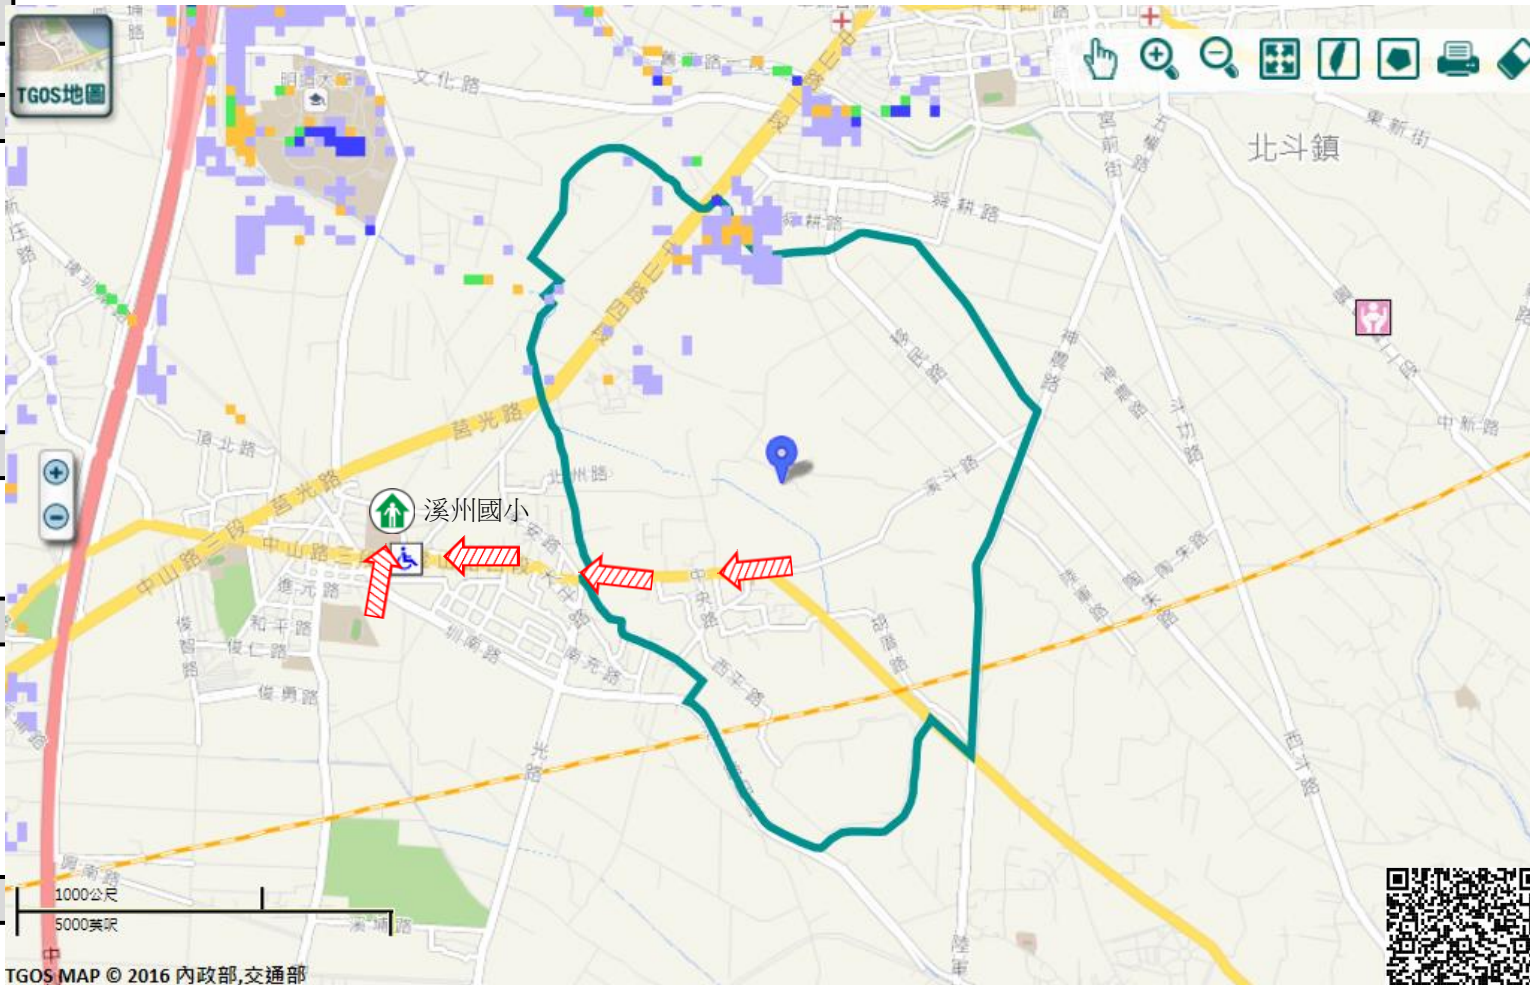

### 避難收容處所

溪州國小-活動中心

地址:溪州鄉溪厝村

中山路三段451號

電話:04-8895013

溪州鄉公所111年9月製作

圖例

道路	標示			350mm / 24hr
106 縣道	建議疏散避難方向	避難收容處所	老人福利	0.5 ~ 1.0 m
行政區域界線	適用水災災害	護理之家	兒少福利	1.0 ~ 2.0 m
村(里)界線	身心障礙福	圖資來源：NCDR災害潛勢地圖網站(105年)		2.0 ~ 3.0 m
				> 3.0 m