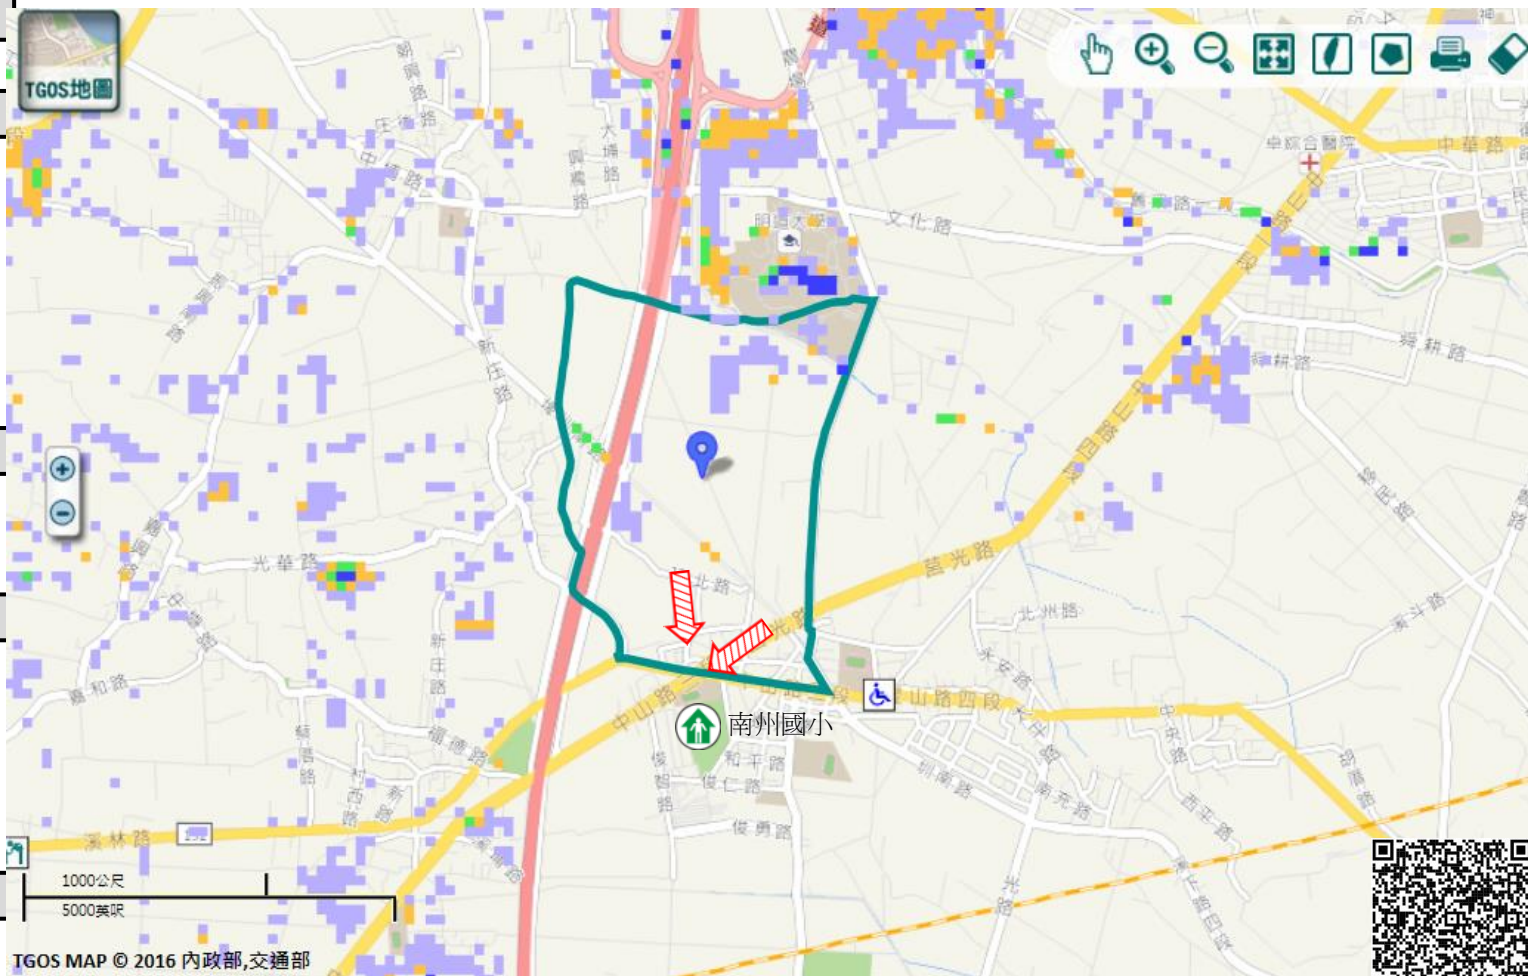

### 避難收容處所

南州國小-禮堂

地址:溪州鄉溪州村

公園路95號

電話:04-8892224

溪州鄉公所111年9月製作

TGOS MAP © 2016 內政部,交通部

圖例	道路	標示			350mm / 24hr
	106 縣道	建議疏散避難方向	避難收容處所	老人福利	0.5 ~ 1.0 m
行政區域界線	適用水災災害	護理之家	兒少福利	1.0 ~ 2.0 m	
村(里)界線	身心障礙福	圖資來源：NCDR災害潛勢地圖網站(105年)		2.0 ~ 3.0 m	
				> 3.0 m	