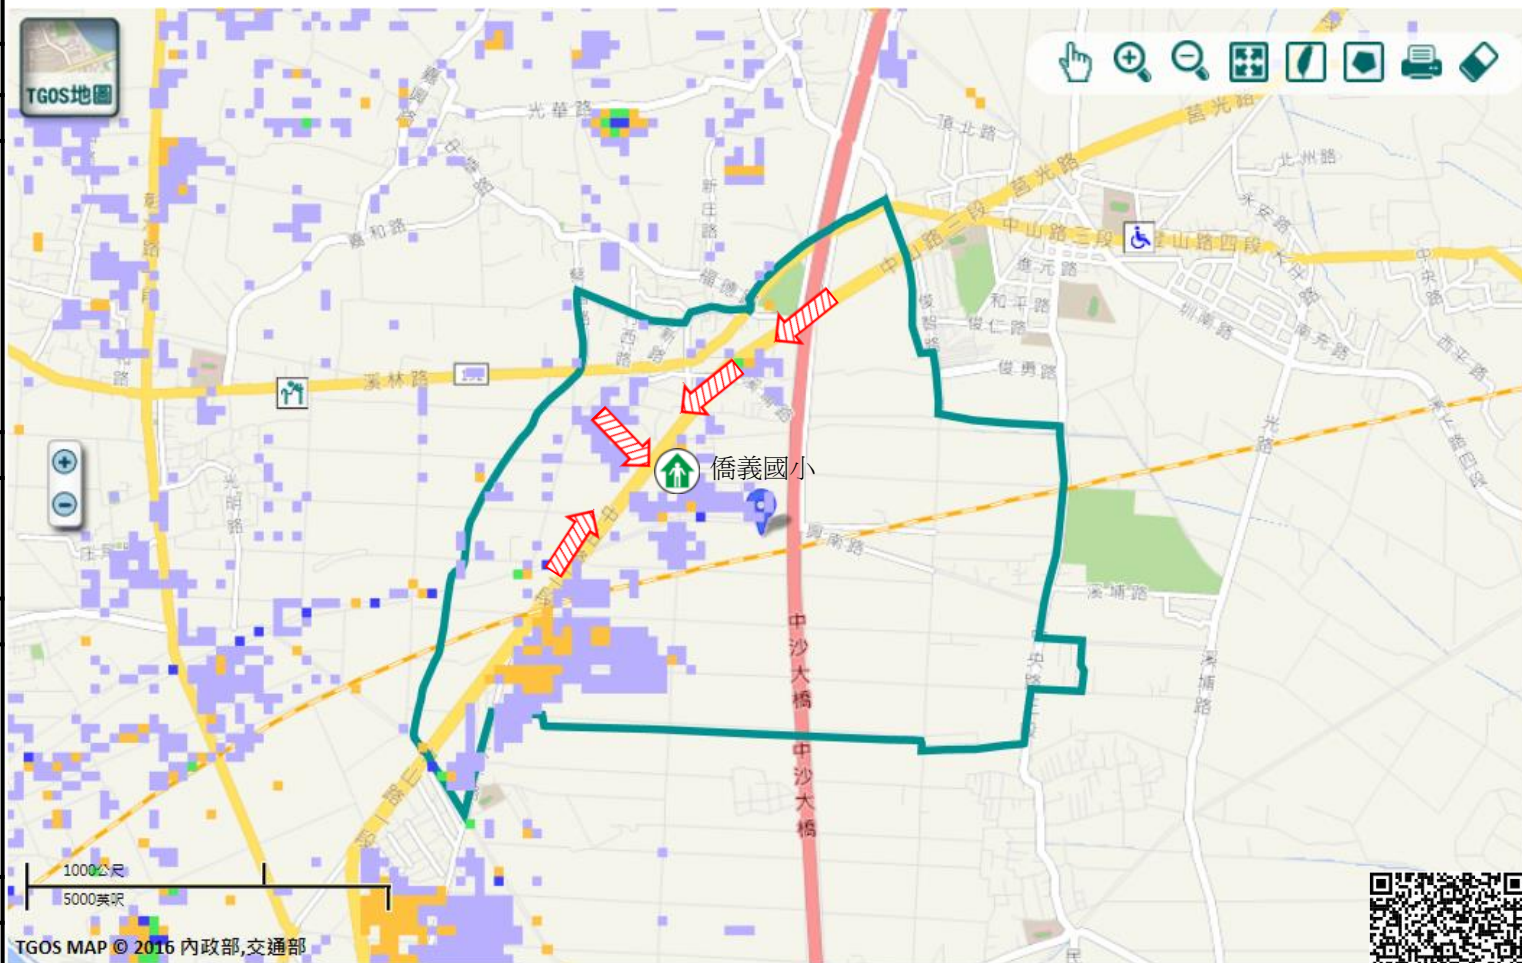

### 避難收容處所

僑義國小-活動中心   
地址:溪州鄉溪厝村  
中山路二段326號  
電話:04-8892244

溪州鄉公所111年9月製作

TGOS MAP © 2016 內政部,交通部

圖例	道路	標示			350mm / 24hr
	 縣道	 建議疏散避難方向	 避難收容處所	 老人福利	 0.5 ~ 1.0 m
	 行政區域界線	 適用水災災害	 護理之家	 兒少福利	 1.0 ~ 2.0 m
 村(里)界線	 身心障礙福	圖資來源: NCDR災害潛勢地圖網站(105年)		 2.0 ~ 3.0 m	
				 > 3.0 m	