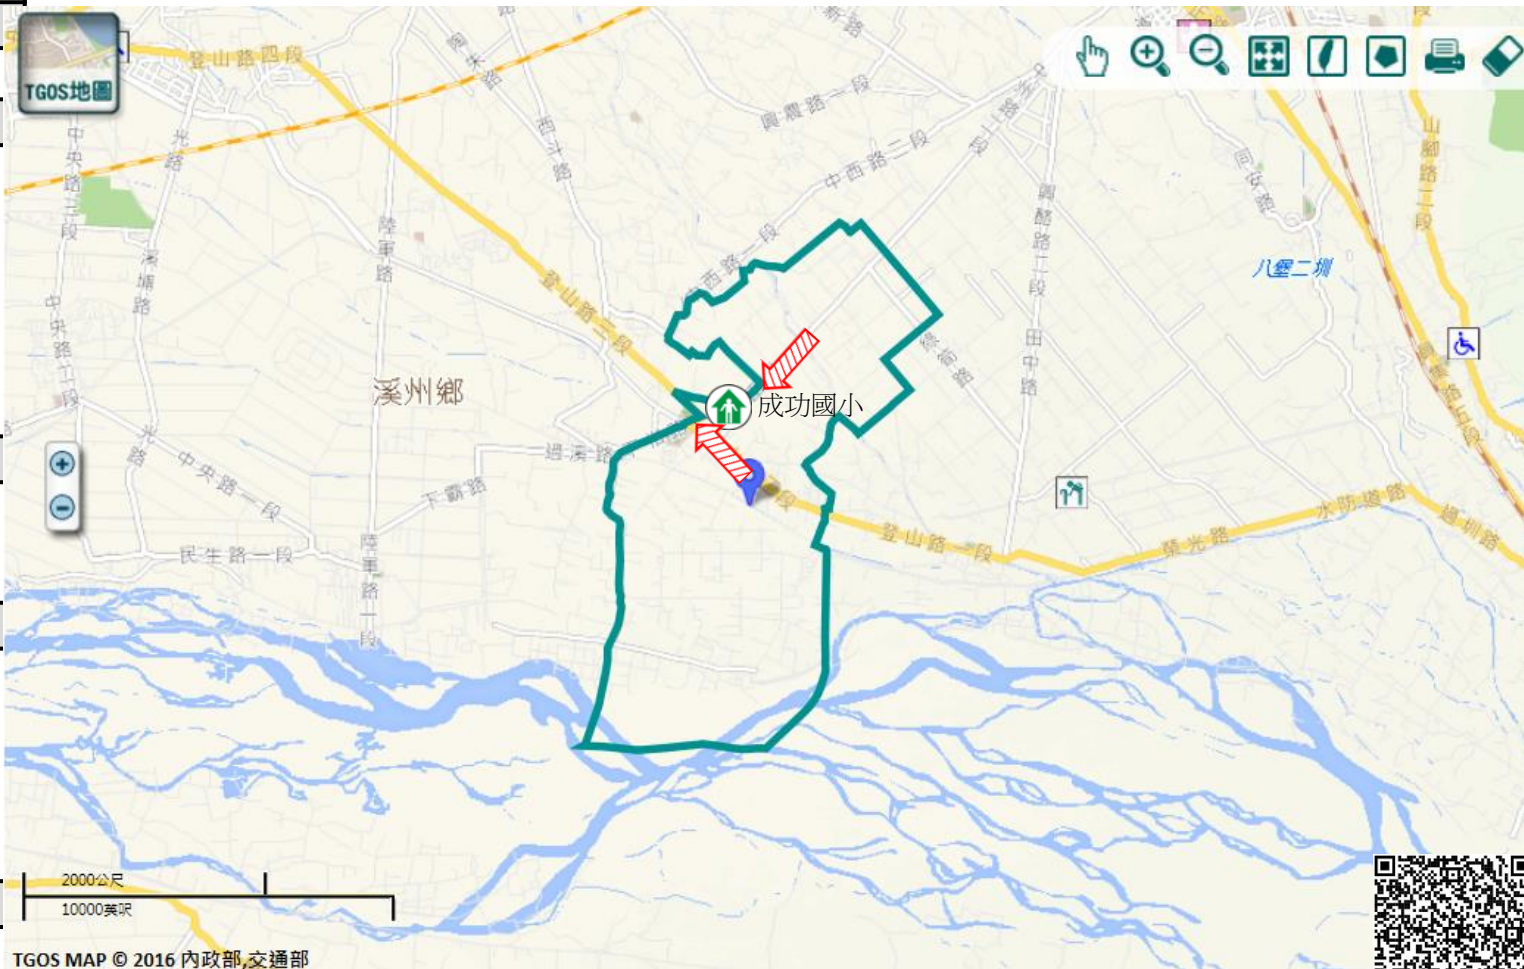

### 避難收容處所

成功國小-教學大樓

地址:溪州鄉成功村  
登山路二段365號

電話:04-8802225

溪州鄉公所111年9月製作

TGOS MAP © 2016 內政部,交通部

圖例	道路	標示			350mm / 24hr
	106 縣道	建議疏散避難方向	避難收容處所	老人福利	0.5 ~ 1.0 m
行政區域界線	適用水災災害	護理之家	兒少福利	1.0 ~ 2.0 m	
村(里)界線	身心障礙福	圖資來源: NCDR 災害潛勢地圖網站(105年)		2.0 ~ 3.0 m	
				> 3.0 m	