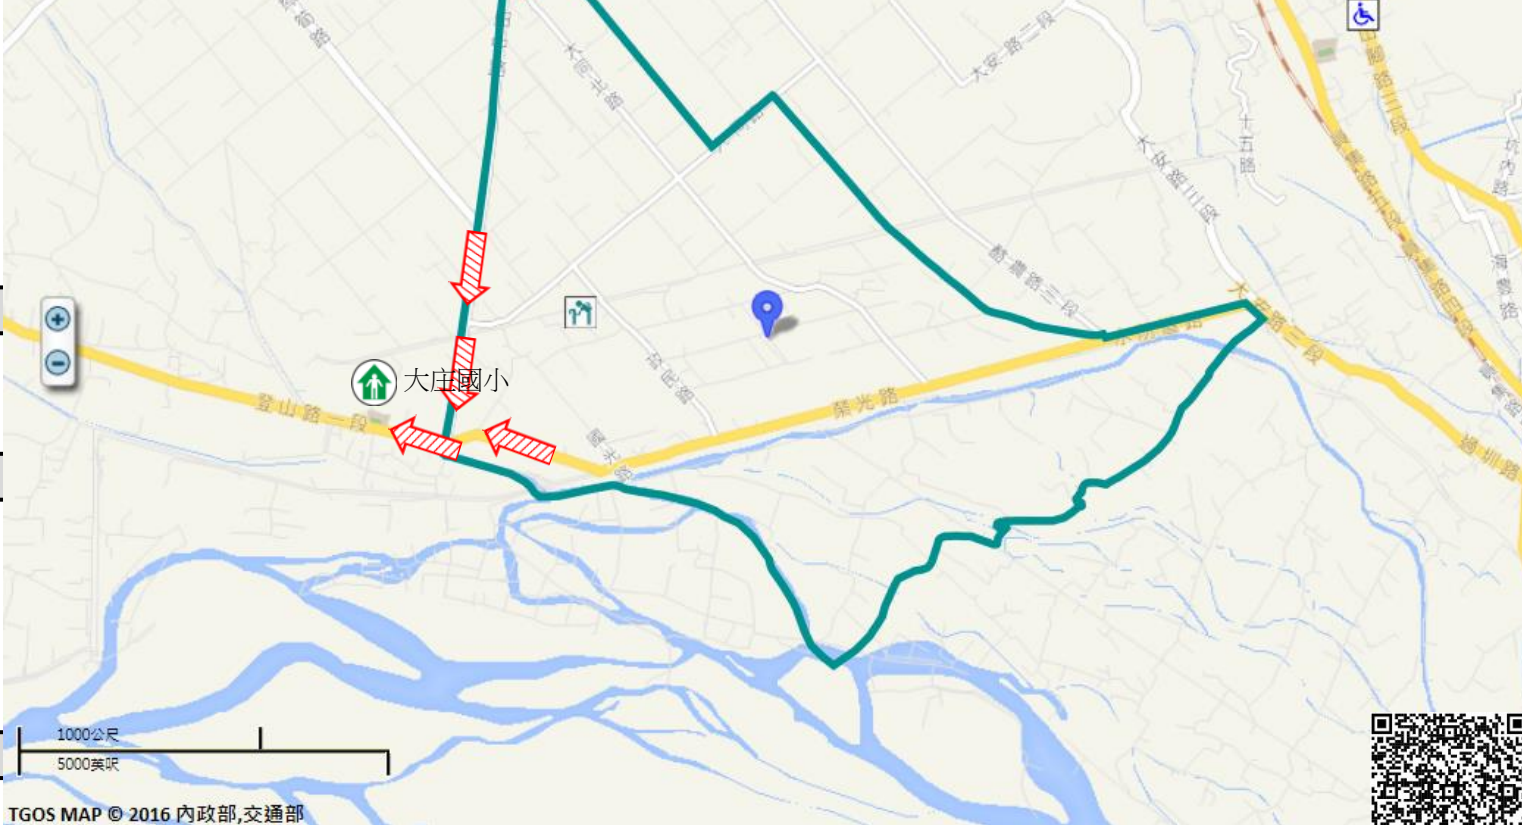

### 避難收容處所

大庄國小-視聽教室   
地址:溪州鄉大庄村  
中橫巷1號   
電話:04-8802438

溪州鄉公所111年9月製作

TGOS MAP © 2016 內政部,交通部

圖例

道路	標示			350mm / 24hr
106 縣道	建議疏散避難方向	避難收容處所	老人福利	0.5 ~ 1.0 m
行政區域界線	適用水災災害	護理之家	兒少福利	1.0 ~ 2.0 m
村(里)界線	身心障礙福	圖資來源：NCDR災害潛勢地圖網站(105年)		2.0 ~ 3.0 m
				> 3.0 m