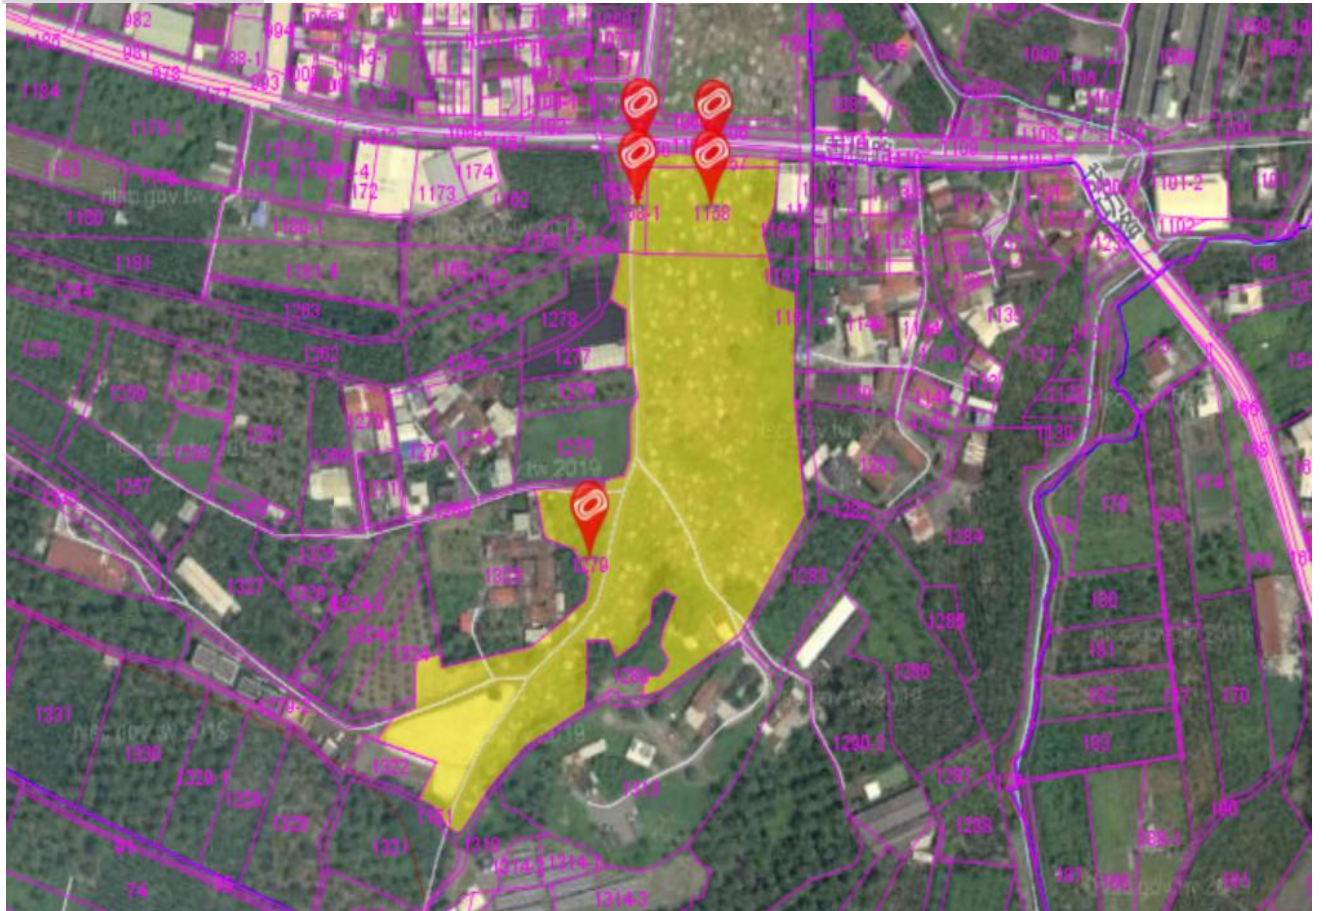

# 墓區航照位置圖

長治鄉第一公墓香楊路以南

長治鄉第二公墓