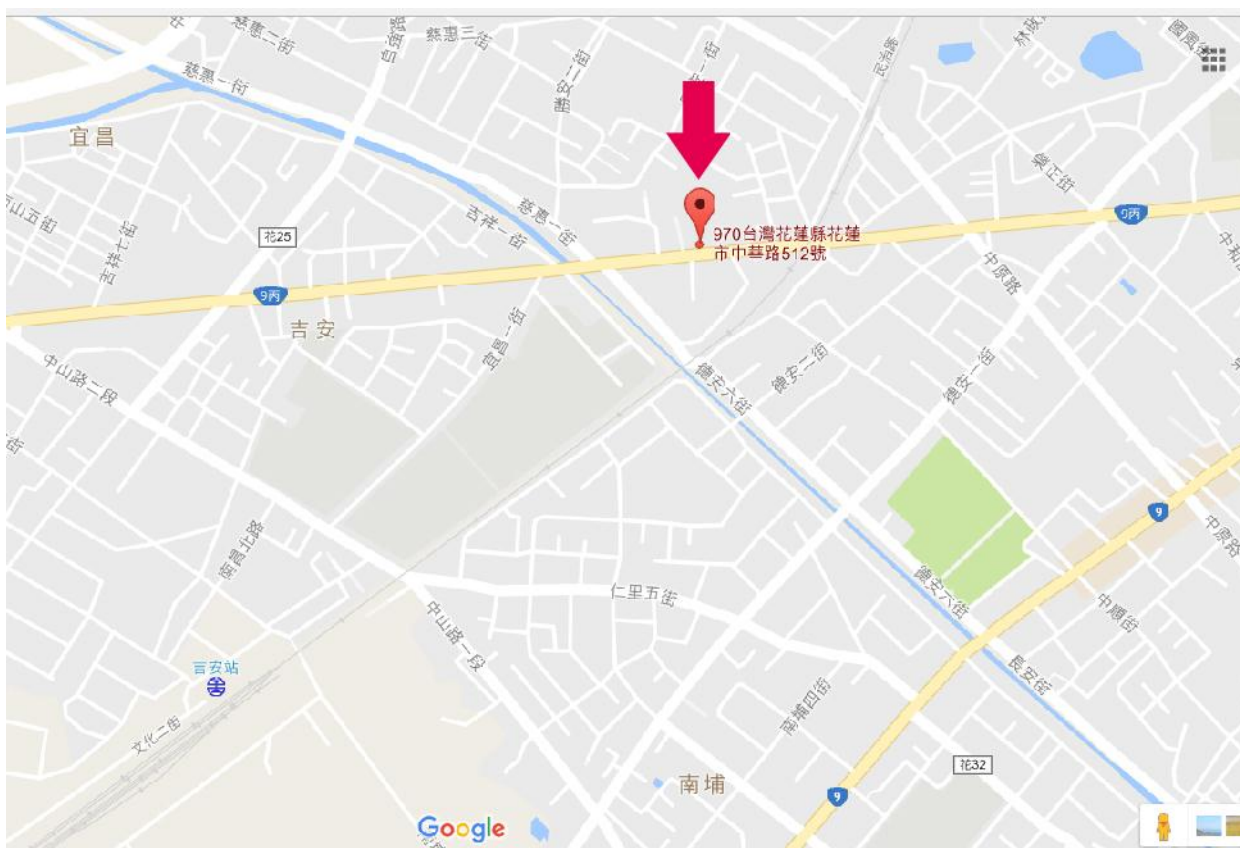

交通指引 HOW TO GET HERE

搭程高鐵:

請由高鐵臺中站下車-可搭程往大里之公車

搭程台鐵:

請由台鐵臺中站下車-可搭乘:台中客運 100 路、台中客運 103 路、台中客運 107 路、台中客運 131 路、台中客運 132 路、聯營 702 路、聯營 747 路、聯營 777 路。

自行開車:

- (1) 國道 3→74 號高架(東西向快速霧峰線)→振興路開口下來→元堤路回轉→新仁路→中興路二段。
- (2) 國道 1 北上→王田交流道→烏日中山路→復興路→文心南路→德芳路二段→德芳南路→中興路二段。
- (3) 國道 1 南下→南屯交流道→五權西路→文心南路→德芳路二段→德芳南路→中興路二段。

台南場：時間：12/13(二)

地點：臺南走馬瀨農場（蘭花會館會議廳）台南市大內區二溪里唎子瓦 60 號

交通指引 HOW TO GET HERE

搭程高鐵：

高鐵台南站→(搭乘台鐵沙崙線，車程約 25 分鐘)→台鐵台南站→(搭乘台鐵北上列車，車程時間視車種而定)→台鐵善化站→搭乘大臺南公車橘幹線(佳里-玉井)，車程約 40 分鐘→走馬瀨農場

搭程台鐵：

台鐵善化站→搭乘大臺南公車橘幹線(佳里-玉井)，車程約 40 分鐘→走馬瀨農場

自行開車：

南二高-至 334K 官田玉井系統 交流道 → 台 84【東西】快速公路往玉井 → 過走馬瀨隧道 38K 處右轉→走馬瀨農場

花蓮場：時間：12/15(四)

地點：農糧署東區分署第二會議室 花蓮市中華路512號

搭乘鐵路：

至花蓮站下車後轉搭客運，或搭乘計程車前往，車程約 15 分鐘。

搭乘客運：

由台鐵花蓮站前站搭乘花蓮客運，至縣農會站下車。

自行開車：

沿台九線進入花蓮市區往吉安方向，由中正路右轉中華路，直行約 5 分鐘，過火車平交道後右側即達。